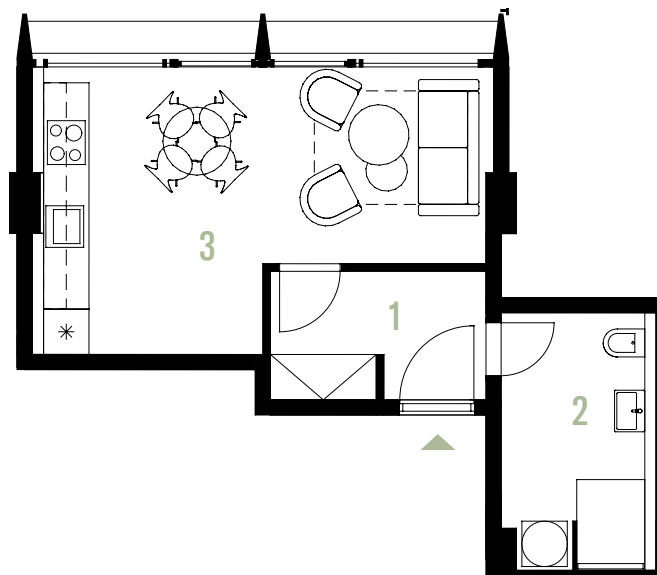

Byt | Apt 13.3

13 NP | 12th floor 1 + kk | studio

1	Hala Hallway	4,79 m ²
2	Koupelna Bathroom	6,10 m ²
3	Obývací pokoj Living room	18,84 m ²

Užitná plocha Usable area	29,73 m ²
Podlahová plocha Floor area	31,88 m ²

Celková plocha Total area	31,88 m ²
-----------------------------	----------------------

EXKLUZIVNÍ ZASTOUPENÍ
EXCLUSIVE REPRESENTATION

svoboda&williams | CHRISTIE'S
INTERNATIONAL REAL ESTATE

Tento výkres byl zpracován pro marketingové účely,
uvedené plochy jsou orientační a developer si vyhrazuje
právo na změnu po dokončení fasádního systému.