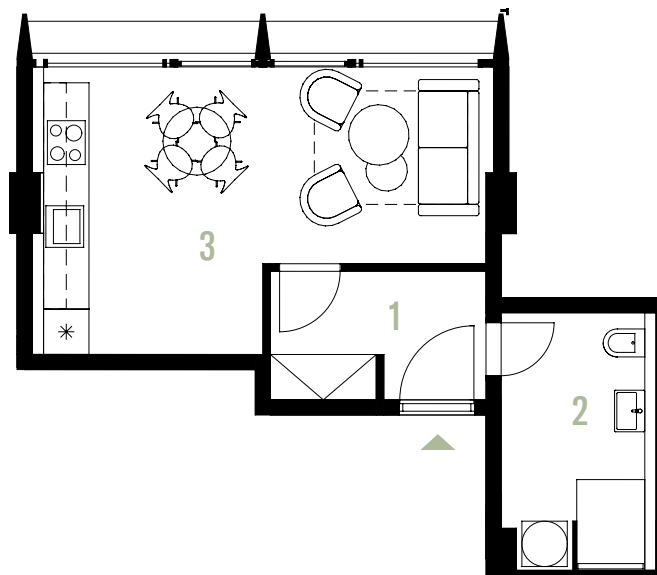

Byt | Apt 12.3

12 NP | 11th floor

1 + kk | studio

1	Hala Hallway	4,79 m ²
2	Koupelna Bathroom	6,10 m ²
3	Obývací pokoj Living room	18,84 m ²

Užitná plocha Usable area	29,73 m ²
Podlahová plocha Floor area	31,88 m ²

Celková plocha Total area	31,88 m ²
-----------------------------	----------------------

EXKLUZIVNÍ ZASTOUPENÍ
EXCLUSIVE REPRESENTATION

svoboda&williams | CHRISTIE'S
INTERNATIONAL REAL ESTATE

Tento výkres byl zpracován pro marketingové účely,
uvedené plochy jsou orientační a developer si vyhrazuje
právo na změnu po dokončení fasádního systému.