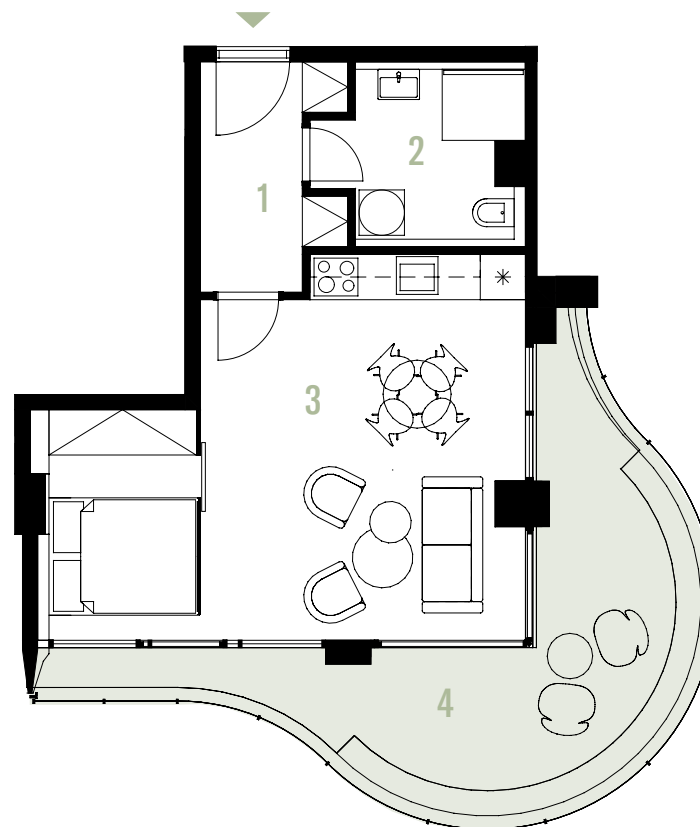

Byt | Apt

13.2

13 NP | 12th floor

1 + kk | studio

1	Hala Hallway	4,92 m ²
2	Koupelna Bathroom	5,17 m ²
3	Obývací pokoj Living room	26,92 m ²

Užitná plocha Usable area	37,01 m ²
Podlahová plocha Floor area	38,97 m ²

4	Terasa Terrace	17,79 m ²
---	------------------	----------------------

Celková plocha Total area	56,76 m ²
-----------------------------	----------------------

EXKLUZIVNÍ ZASTOUPENÍ
EXCLUSIVE REPRESENTATION