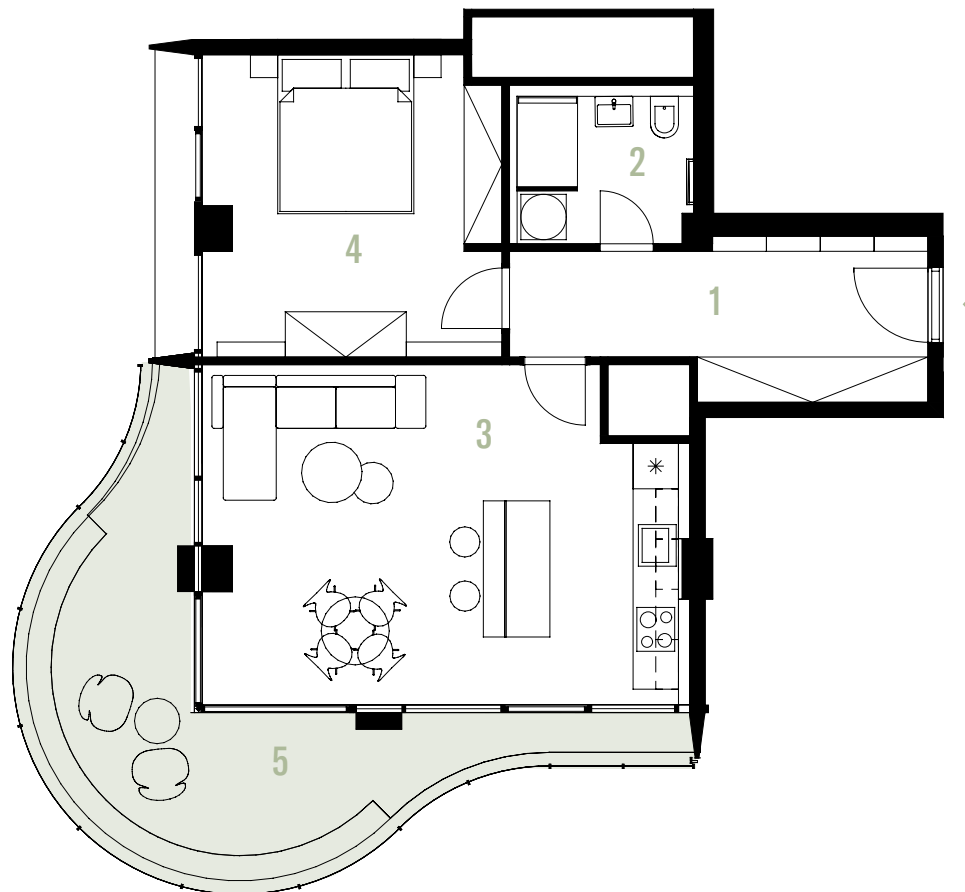

Byt | Apt

13.6

13 NP | 12th floor

2 + kk | 1 bdrm

1	Hala Hallway	12,13 m ²
2	Koupelna Bathroom	4,49 m ²
3	Obývací pokoj Living room	27,02 m ²
4	Ložnice Bedroom	15,37 m ²

Užitná plocha Usable area	59,01 m ²
Podlahová plocha Floor area	61,23 m ²

5	Terasa Terrace	17,79 m ²
---	------------------	----------------------

Celková plocha Total area	79,02 m ²
-----------------------------	----------------------

EXKLUZIVNÍ ZASTOUPENÍ
EXCLUSIVE REPRESENTATION