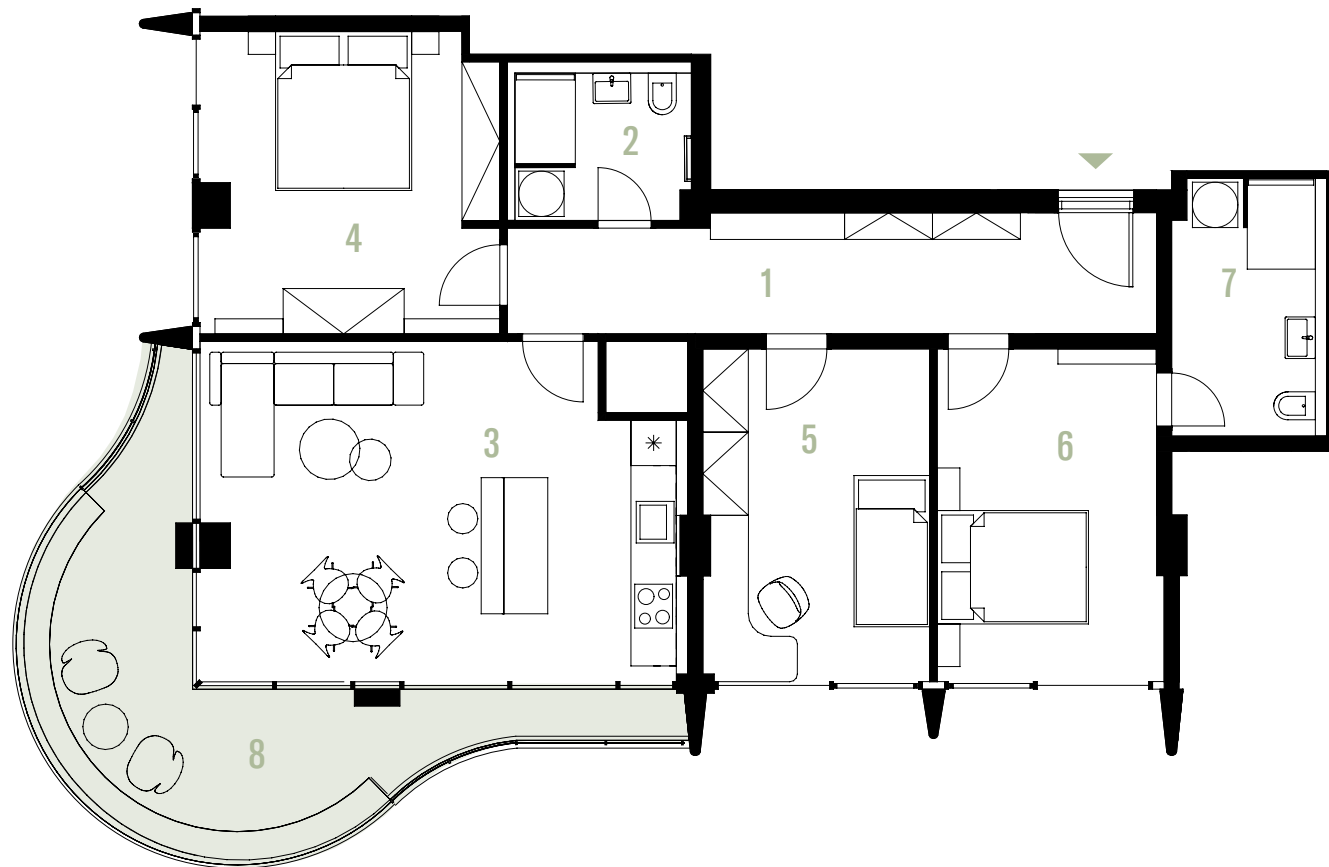

Byt | Apt

124/6

12 NP | 11th floor

4 + kk | 3 bdrm

1	Hala Hallway	13,18 m ²
2	Koupelna Bathroom	4,49 m ²
3	Obývací pokoj Living room	27,02 m ²
4	Ložnice Bedroom	15,37 m ²
5	Ložnice Bedroom	13,12 m ²
6	Ložnice Bedroom	12,91 m ²
7	Koupelna Bathroom	6,10 m ²

Užitná plocha Usable area	92,19 m ²
Podlahová plocha Floor area	96,89 m ²

8	Terasa Terrace	17,79 m ²
---	------------------	----------------------

Celková plocha Total area	114,68 m ²
-----------------------------	-----------------------