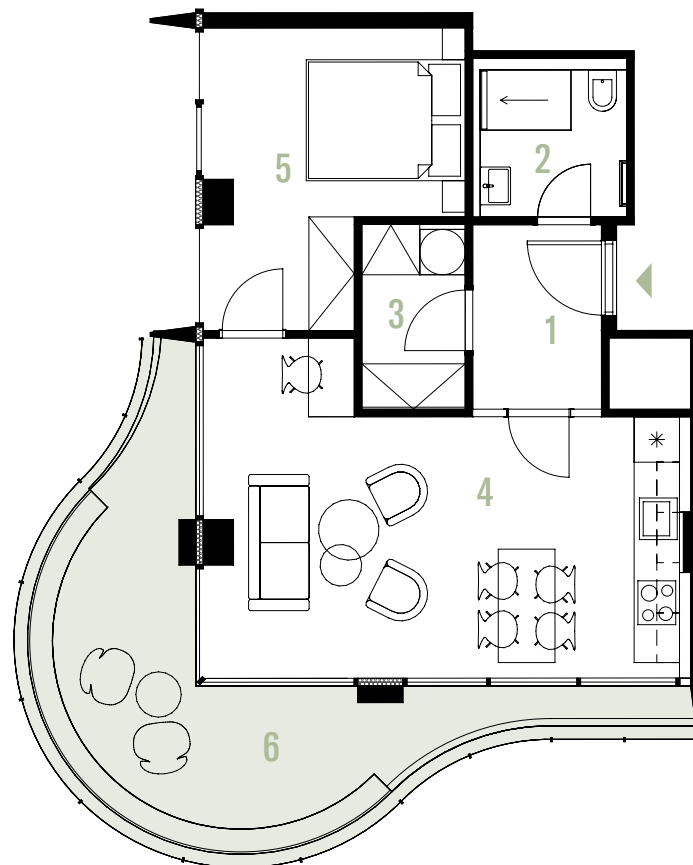

Byt | Apt

8.6

8 NP | 7th floor

2 + kk | 1 bdrm

1	Hala Hallway	4,16 m ²
2	Koupelna Bathroom	3,76 m ²
3	Komora Closet	3,35 m ²
4	Obývací pokoj Living room	23,89 m ²
5	Ložnice Bedroom	11,67 m ²

Užitná plocha Usable area	46,83 m ²
-----------------------------	----------------------

Podlahová plocha Floor area	48,80 m ²
-------------------------------	----------------------

6	Terasa Terrace	17,79 m ²
---	------------------	----------------------

Celková plocha Total area	66,59 m ²
-----------------------------	----------------------