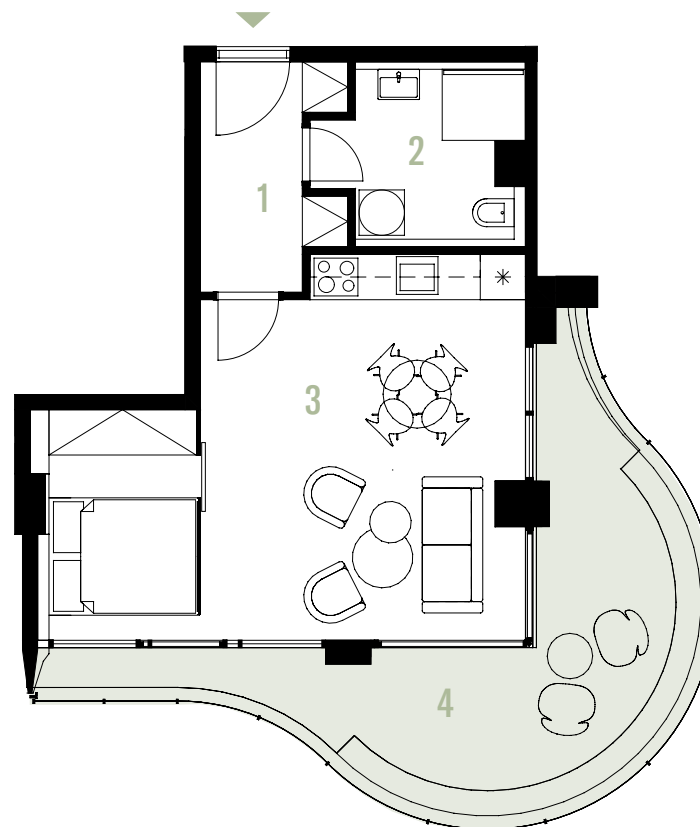

Byt | Apt

15.2

15 NP | 14th floor

1 + kk | studio

1	Hala Hallway	4,92 m ²
2	Koupelna Bathroom	5,17 m ²
3	Obývací pokoj Living room	26,92 m ²

Užitná plocha Usable area	37,01 m ²
Podlahová plocha Floor area	38,97 m ²

4	Terasa Terrace	17,79 m ²
---	------------------	----------------------

Celková plocha Total area	56,76 m ²
-----------------------------	----------------------

EXKLUZIVNÍ ZASTOUPENÍ
EXCLUSIVE REPRESENTATIONsvoboda&williams | CHRISTIE'S
INTERNATIONAL REAL ESTATE

Tento výkres byl zpracován pro marketingové účely,
uvedené plochy jsou orientační a developer si vyhrazuje
právo na změnu po dokončení fasádního systému.