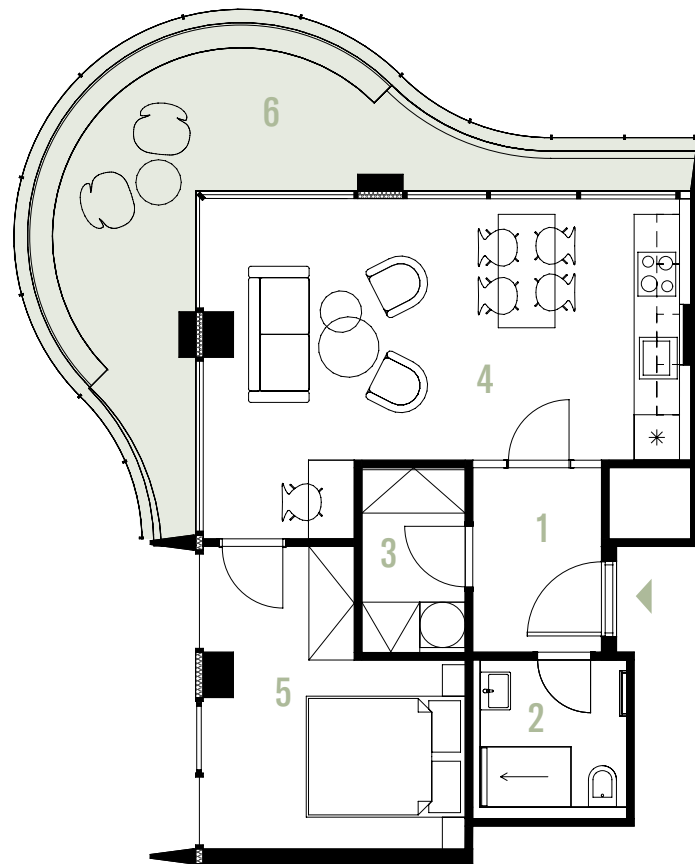

Byt | Apt 8.5

8 NP | 7th floor 2 + kk | 1 bdrm

1	Hala Hallway	4,16 m ²
2	Koupelna Bathroom	3,76 m ²
3	Komora Closet	3,35 m ²
4	Obývací pokoj Living room	23,89 m ²
5	Ložnice Bedroom	11,67 m ²

Užitná plocha Usable area	46,83 m ²
Podlahová plocha Floor area	48,80 m ²

6	Terasa Terrace	17,79 m ²
---	------------------	----------------------

Celková plocha Total area	66,59 m ²
-----------------------------	----------------------

EXKLUZIVNÍ ZASTOUPENÍ
EXCLUSIVE REPRESENTATION