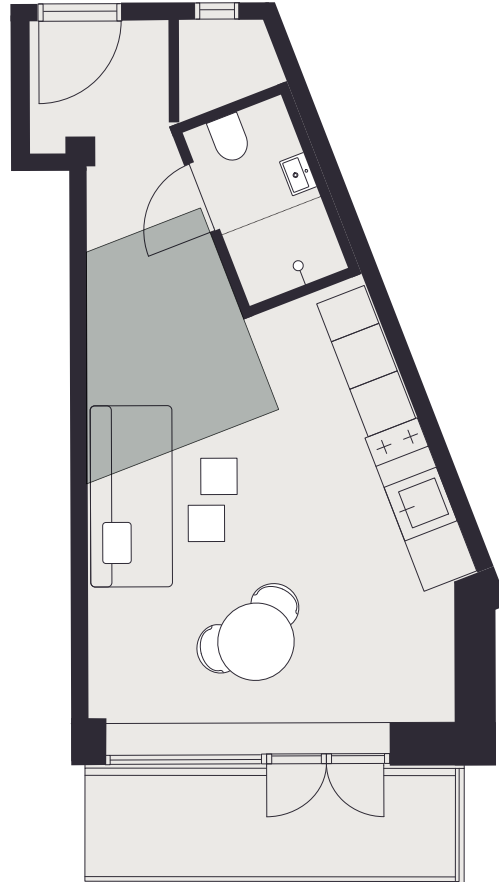

RG - 57S - 1.21

Bygning A

1. Sal

Rådmandsgade 55
2200 København N

Bruttoareal: 36 kvm

*Plantegningen er vejledende, og vi tager forbehold for fejl og ændringer
i m2, mål og placering af inventar.*

Live
Copenhagen