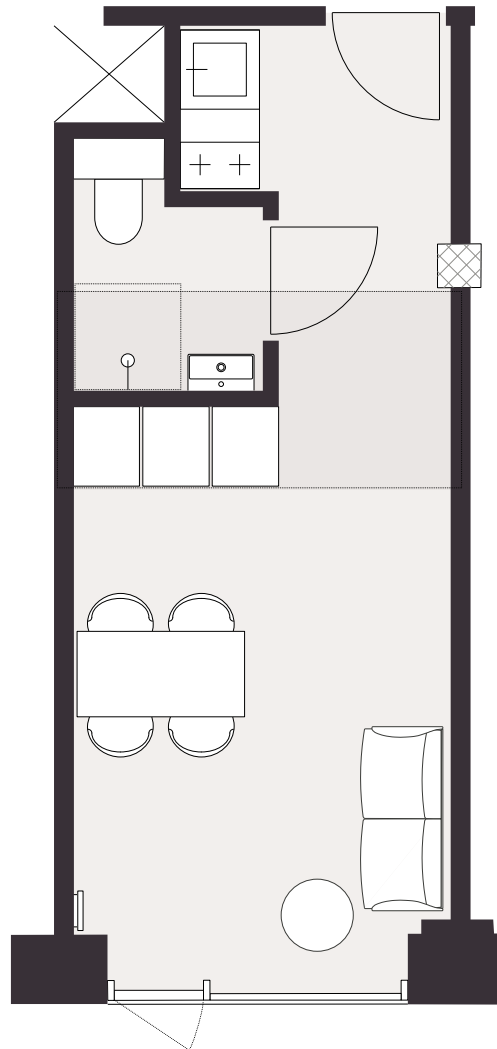

# B/063 — 1. Sal

---

Dortheavej 3  
2400 København NV

Bruttoareal: 31 kvm

---

*Plantegningen er vejledende, og vi tager forbehold for fejl og ændringer  
i m2, mål og placering af inventar.*

Live  
Copenhagen