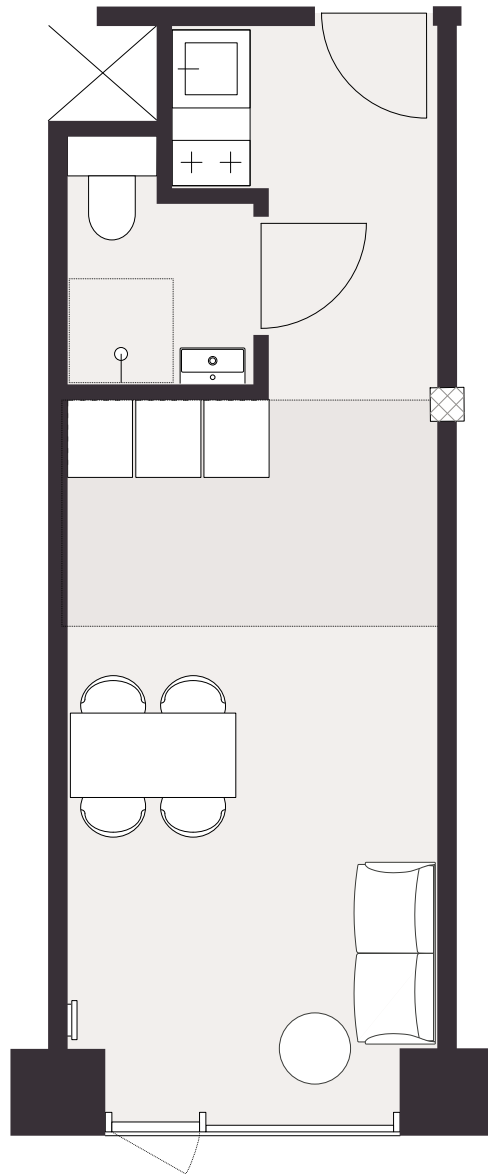

# A/120 — 4. Sal

---

Dortheavej 3  
2400 København NV

Bruttoareal: 34 kvm

---

*Plantegningen er vejledende, og vi tager forbehold for fejl og ændringer  
i m2, mål og placering af inventar.*

**Live  
Copenhagen**