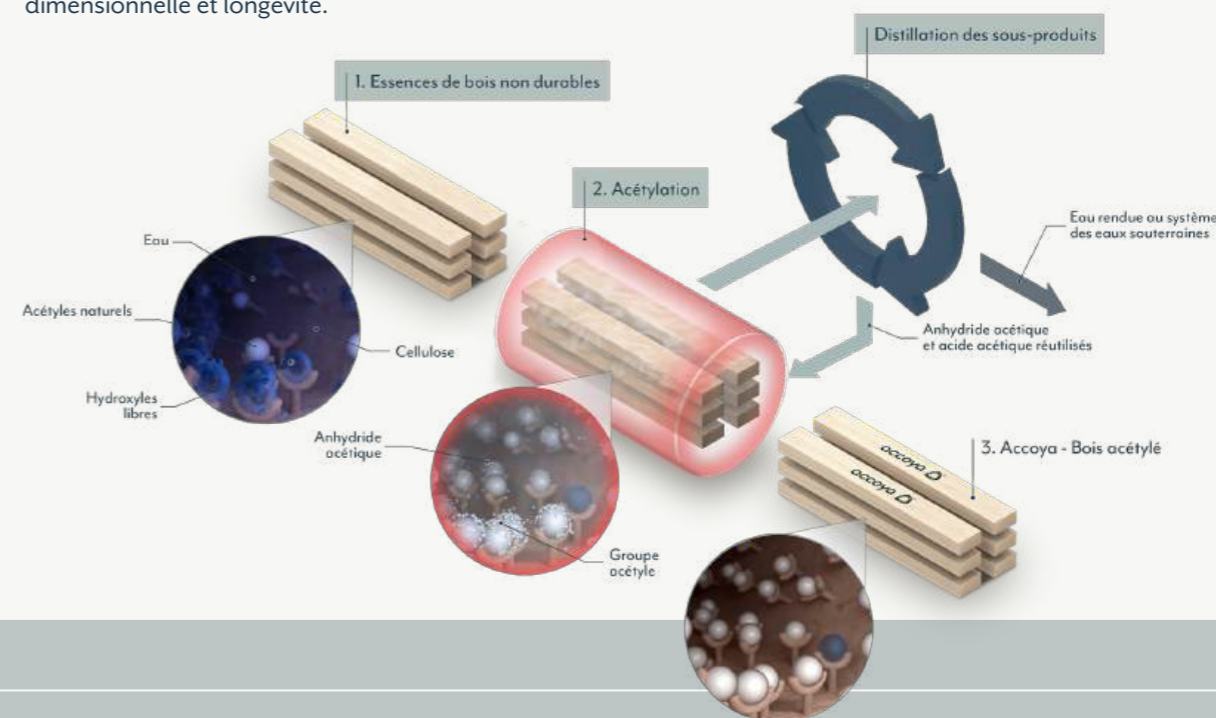

Car lorsqu'il s'agit d'aménagement extérieur premium, l'Accoya ne suit pas les standards. Il les définit.

Tous les bois ne se valent pas.

Conçu avec une technologie de pointe qui transforme le bois en matériau d'exception.

Accoya ose bousculer les idées reçues.

La Collection Terrasse par Accoya incarne l'alliance parfaite entre le vrai bois et l'innovation réelle. Fabriqué à partir de bois issus de sources responsables, puis transformé grâce à un processus de modification de haute précision, l'Accoya offre tout le charme naturel du bois avec une performance capable de résister aux conditions les plus extrêmes — sans compromis sur la qualité.

Une technologie innovante pour des lames de terrasse en bois aux performances inégalées

Nous maîtrisons un procédé de modification du bois testé et approuvé : l'acétylation. Cette technologie transforme le bois pour créer les seules lames de terrasse en vrai bois capables d'offrir l'équilibre parfait entre stabilité dimensionnelle et longévité.

D'autres essaient peut-être de modifier le bois, mais aucun ne le fait comme Accoya. Notre procédé exclusif repose sur une science de haute précision qui modifie le bois au niveau moléculaire. Cette réaction change de façon permanente la structure cellulaire du bois, lui conférant une résistance naturelle à l'eau et à ses effets dans le temps.