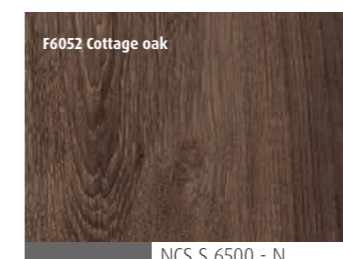

Dekorlaminat VIVIX – med 10 års garanti mot falming

NCS fargene som er trykt i denne prislista kan avvike fra original farge.

	eks mva	inkl mva
Dekorlaminat		
Finn først NCS-pris på valgt ytterdør		
Tillegg for dekorlaminat pr dørblad	2 625	3 282
Priseksempel Gilje Standard eXtra med dekorlaminat F3374	23 540	29 425

Andre priser på forespørsel.