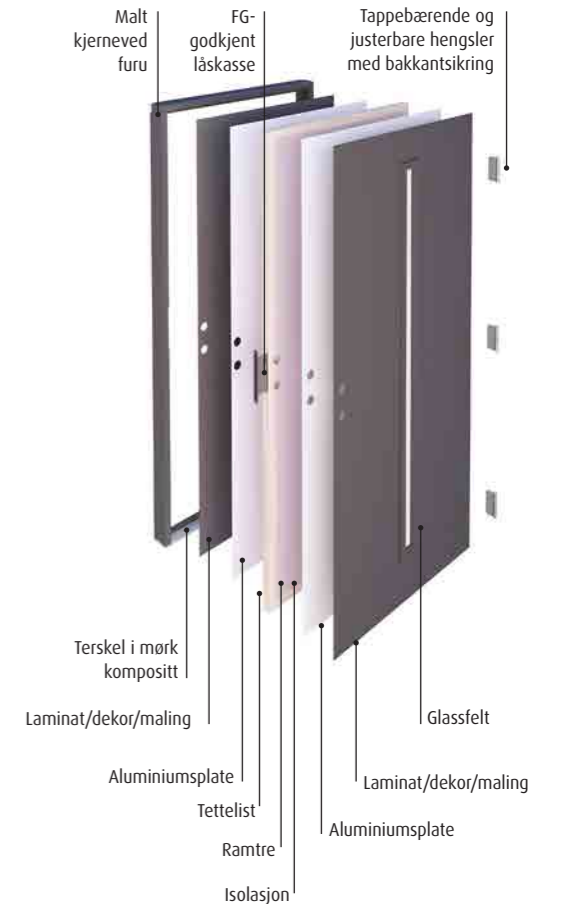

Oppbyggingen av våre ytterdører

Vår oppbygging av dørene og bruk av kompaktlaminat og dekorlaminat i overflaten gjør at dørene tåler vann.

20 års garanti gjelder kun med accoya karm og ramtre

Er ytterdøren din svært utsatt for direkte regn eller fukt fra bakken anbefaler vi deg å velge dørkarm og ramtre i accoya. Accoya er ikke en egen tresort, men resultatet av en kjemisk reaksjon treet i dørkarmen utsettes for. I denne reaksjonen mister trefibrene evnene til å ta opp og holde på fuktighet. Resultatet blir en stabilt og holdbar karm, selv om den utsettes for mye vann og fukt i perioder. Priser se side 27.