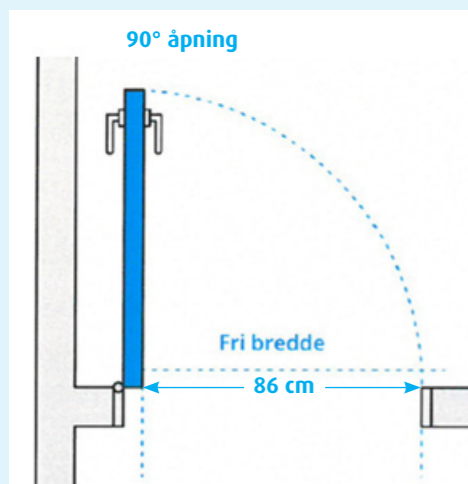

Nyhet!

Dør med integrerte karmhylser

- Enklere å justere karm
- Enklere å etterjustere karm
- Karmhylse i karm og i alle hengsler
- Enklere å tette for god lydisolering

PRISER SE SIDE 27.

TEK17 Fri bredde i ytterdør må være minimum 86 cm

HUSK
fri bredde
i TEK17

Husk å bestille riktig bredde på døren for å tilfredsstille TEK17 krav om fri bredde.

	Gilje Basic ytterdør	Gilje eXtra ytterdør	Gilje eXcellent ytterdør
Ved maks 90° åpning	Minimum bredde 100 cm	Minimum bredde 102 cm	Minimum bredde 103 cm
Ved maks 180° åpning	Minimum bredde 99 cm	Minimum bredde 99 cm	Minimum bredde 99 cm
Pristillegg	+0%	+12%	På forespørsel

Fri høyde i Gilje ytterdører innfris ved høyde 209 cm.

Gjelder der det ikke er krav om universell utforming.

TEK17 § 12-13. Dør, port og lignende

a) Inngangsdør og dører i kommunikasjonsveier skal ha fri bredde på minimum 0,86 m. I byggverk beregnet for mange personer skal fri bredde være på minimum 1,16 m.