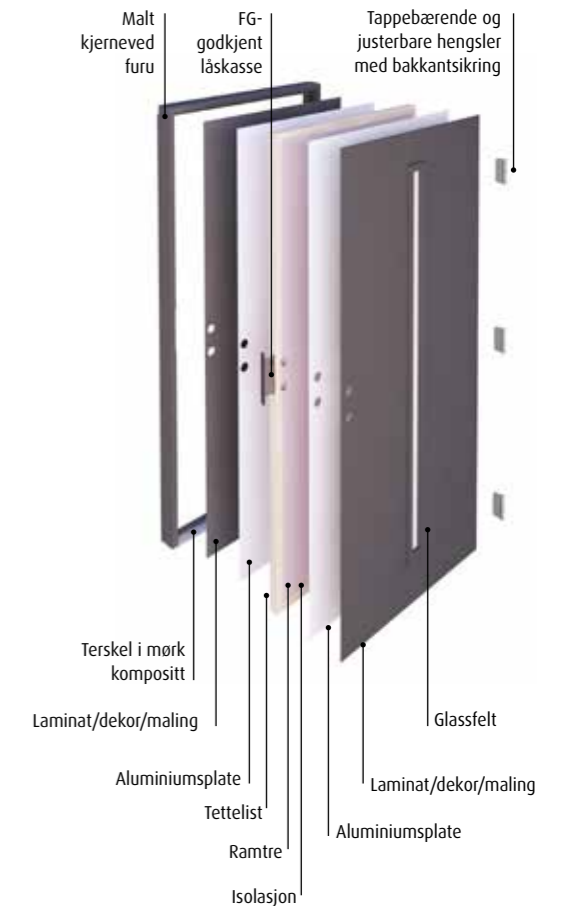

Nyhet

Dekorlaminat

Velger du dekorlaminat på din neste Giljedør får du en dør med svært god beskyttelse mot slitasjer i overflaten. Velger du i tillegg vår Vivix kvalitet gir vi deg 10 års garanti mot falming. (Karm, glasslister og ramtre omfattes ikke av garantien). Det kan være nyttig dersom

døren plasseres slik at den får mye direkte sollys. Med dekorlaminat er også vedlikeholdet svært enkelt. Det holder å vaske dørbladet. Dekorlaminat legges på utvendig og innvendig på dørbladet. Karm, glasskassett og ramtre males i oppgitte NCS-farger om ikke annet er beskrevet.

Dette utvalget er våre lagerførte dekorlaminater:

Dekorlaminat

Sorte freseprofiler

Dekorlaminat VIVIX – med 10 års garanti mot falming

NCS fargene som er trykt i denne prislista kan avvike fra original farge.

	eks mva	inkl mva
Dekorlaminat		
Finn først NCS-pris på valgt ytterdør		
Tillegg for dekorlaminat pr dørblad	2 625	3 282
Priseksempel Gilje Standard eXtra med dekorlaminat F3374	23 540	29 425

Andre priser på forespørsel.

20 års garanti gjelder kun med accoya karm og ramtre

Oppbyggingen av våre ytterdører

Vår oppbygging av dørene og bruk av kompaktlaminat og dekorlaminat i overflaten gjør at dørene tåler vann.

Trym med dekor F5374 Elegant Oak, med karm og ramtre i heltre eik

Trym med dekor F5374 Elegant Oak, med karm og ramtre i malt furu

Er ytterdøren din svært utsatt for direkte regn eller fukt fra bakken anbefaler vi deg å velge dørkarm og ramtre i accoya. Accoya er ikke en egen tresort, men resultatet av en kjemisk reaksjon treet i dørkarmen utsettes for. I denne reaksjonen mister trefibrene evnene til å ta opp og holde på fuktighet. Resultatet blir en stabilt og holdbar karm, selv om den utsettes for mye vann og fukt i perioder. Priser se side 27.