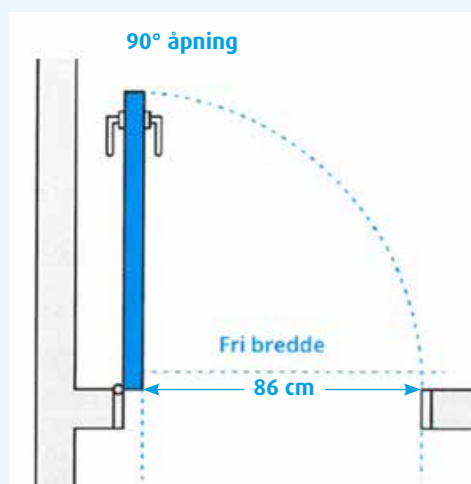

Nyhet!

Dør med integrerte karmhylser

- Enklere å justere karm
- Enklere å etterjustere karm
- Karmhylse i karm og i alle hengsler
- Enklere å tette for god lydisolering

PRISER SE SIDE 27.

TEK17 Fri bredde i ytterdør må være minimum 86 cm

Husk å bestille riktig bredde på døren for å tilfredsstille TEK17 krav om fri bredde.

	Gilje Basic ytterdør	Gilje eXtra ytterdør	Gilje eXcellent ytterdør
Ved maks 90° åpning	Minimum bredde 100 cm	Minimum bredde 102 cm	Minimum bredde 103 cm
Ved maks 180° åpning	Minimum bredde 99 cm	Minimum bredde 99 cm	Minimum bredde 99 cm
Pristillegg	+0%	+12%	På forespørsel

Fri høyde i Gilje ytterdører innfris ved høyde 209 cm.

Gjelder der det ikke er krav om universell utforming.

TEK17 § 12-13. Dør, port og lignende

a) Inngangsdør og dører i kommunikasjonsveier skal ha fri bredde på minimum 0,86 m. I byggverk beregnet for mange personer skal fri bredde være på minimum 1,16 m.