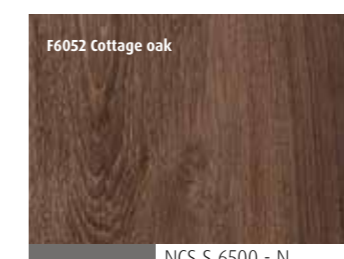

Dekorlaminat VIVIX – med 10 års garanti mot falming

NCS fargene som er trykt i denne prislista kan avvike fra original farge.

	eks mva	inkl mva
Dekorlaminat		
Finn først NCS-pris på valgt ytterdør		
Tillegg for dekorlaminat pr dørblad	2 625	3 282
Priseksempel Gilje Standard eXtra med dekorlaminat F3374	23 540	29 425

Andre priser på forespørsel.

20 års garanti gjelder kun med accoya karm og ramtre