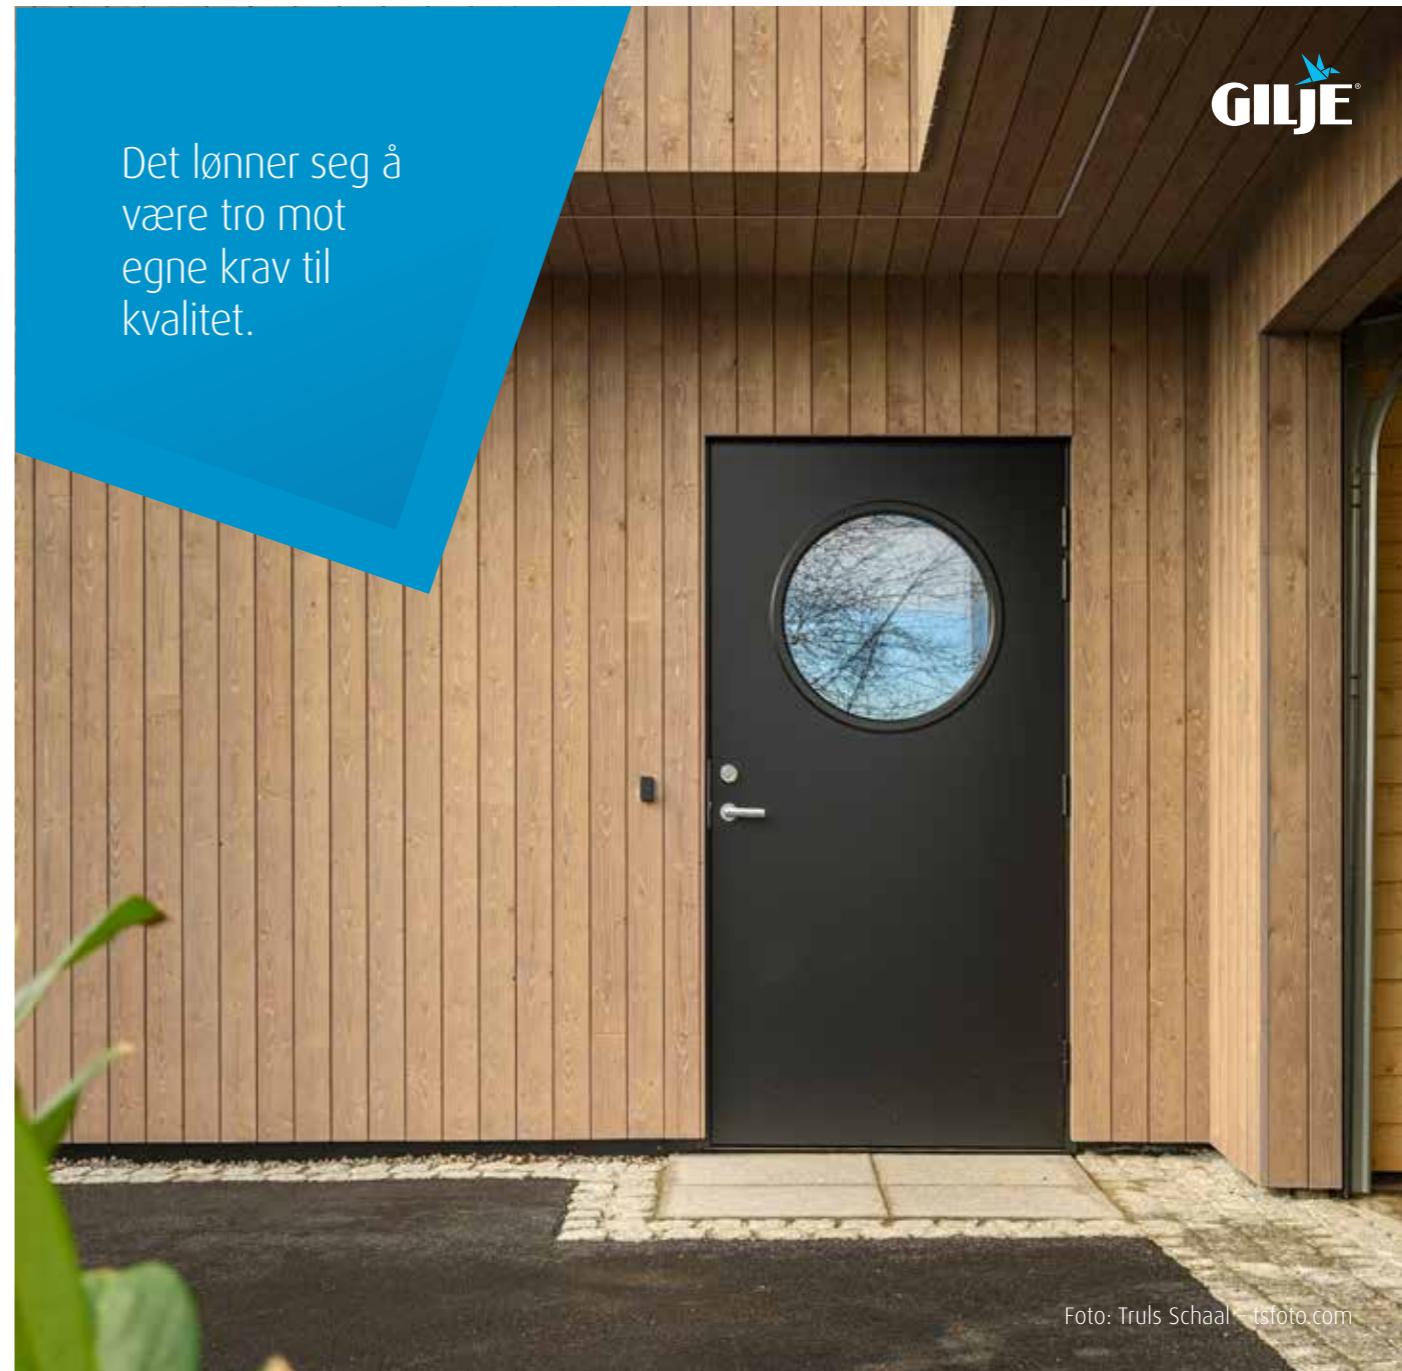

Se gilje.no for mer informasjon.

GILJE

Det lønner seg å være tro mot egne krav til kvalitet.

Foto: Truls Schaal - tsfoto.com

GILJE

Velg Fast lane og få
ytterdører og vinduer
fra fabrikk på
3 uker!

Fast lane