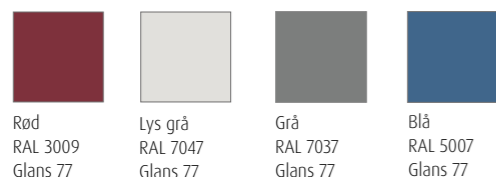

Fargevalg og overflate

Du kan få vinduene dine i akkurat den fargen du ønsker. Og velger du vindu med aluminiumsbekledning kan du få ulik farge på utsiden og innsiden. Det gir deg mange spennende muligheter.

TREVINDUER - MALING

Gilje standardfarger:

Gilje-farger MALING:

NYE standardfarger

NCS S 0500N, NCS S 9000N og RAL 7016 er nye standardfarger.

Glansgrad maling

Glans 35 opp til NCS S 4000N

Glans 20 fra NCS S 4000N og høyere

+10 % på produkt malt standard hvit NCS S 0502Y.

Ulik farge utvendig og innvendig, på forespørsel.

Sorte detaljer

Velger du sort NCS S 9000N eller sort RAL 9005 får du sorte detaljer med sort vrider og sorte hengsler (dør)

ALUMINIUMSBEKLEDNING

Gilje standardfarger:

Gilje-farger ALUMINIUM:

NYE standardfarger

NCS S 0500N, NCS S 9000N og RAL 7016 er nye standardfarger.

Gilje vinduer, balkongdører og skyvedører kan leveres med vedlikeholdsvennlig aluminiumsbekledning. Fargeutvalget er stort i RAL fargesystem. Vinduet eller døren beholder sin treoverflate innvendig og kan behandles med maling eller lakk – alt etter ønske.