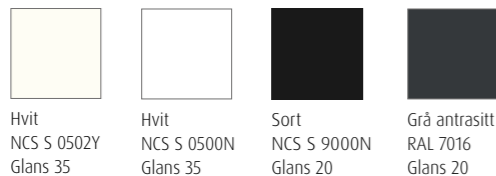

Fargevalg og overflate

Du kan få vinduene dine i akkurat den fargen du ønsker. Og velger du vindu med aluminiumsbekledning kan du få ulik farge på utsiden og innsiden. Det gir deg mange spennende muligheter.

TREVINDUER - MALING

Gilje standardfarger:

Gilje-farger MALING: