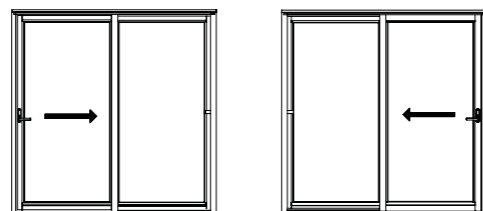

Gilje skyvedører leveres med:

- 25mm terskel, transportsville, tetteduk og avstiver under terskel.
- Gjennomgående vrider med knappvrider innvendig og blindskilt utvendig.
- Ni låsepunkter.
- Demper i karm for skånsom åpning og lukking.
- To tettelister på midtstolpe og anslag.
- Brystningshøyde 72mm (ukurant høyde kan leveres mot tillegg i pris, se denne side).
- Karmbredde 184mm.

Furu transportsville og terskel i furu kjerneved og aluminium er standard.

Vi anbefaler sikkerhetsglass ved brystningshøyde under 800mm. Pris på forespørsel.

Tilleggspriser som for vindu og balkongdør gjelder, hvis ikke annet er nevnt. Tillegg for brystning på skyvedør, pris på forespørsel. Skyvedør større enn tabell, pris på forespørsel.

Fingerskjøt forekommer ved transparent overflatebehandling.

Venstre sett utenfra Høyre sett utenfra

NB: Hvis skyvedører deles med gjennomgående sross vil U-verdien svekkes.

Eks. mva
Inkl. mva
Nobb høyre
Nobb venstre

Tilleggspriser

Beslag

	Eks mva	Inkl mva	
Sidesving i ramsvindu (kan ikke kombineres med ventil)	1475,-	1844,-	pr ramme på sideh pris
Toppstyrt	1475,-	1844,-	pr ramme på topph pris
Vindusbrems for sidehengslet	815,-	1019,-	pr ramme på sideh pris
Integrert sikringsbeslag er standard på sideh. vinduer.			
Espagnolettvrider for sidehengslet	450,-	563,-	pr ramme
Sikringsbeslag for topphengslet	575,-	719,-	pr ramme
Katastrofebeslag 21321 for topphengslet	975,-	1219,-	pr ramme
Hoppe låsbar espagnolettvrider for toppsving	605,-	756,-	pr ramme
Hoppe låsbar espagnolettvrider for innadslående	810,-	1013,-	pr ramme
Hoppe sort espagnolettvrider for toppsving	55,-	69,-	pr ramme
Hoppe sort espagnolettvrider for innadslående	98,-	123,-	pr ramme
Hoppe sort espagnolettvrider for balkongdør	525,-	656,-	pr ramme