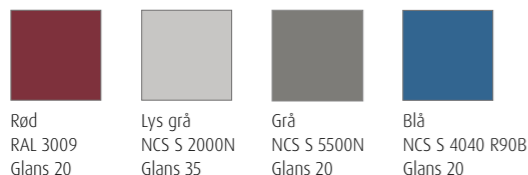

Fargevalg og overflate

Du kan få vinduene dine i akkurat den fargen du ønsker. Og velger du vindu med aluminiumsbekledning kan du få ulik farge på utsiden og innsiden. Det gir deg mange spennende muligheter.

TREVINDUER - MALING

Gilje standardfarger:

Gilje-farger MALING:

NYE standardfarger

NCS S 0500N, NCS S 9000N og RAL 7016 er nye standardfarger.

Glansgrad maling

Glans 35 opp til NCS S 4000N

Glans 20 fra NCS S 4000N og høyere