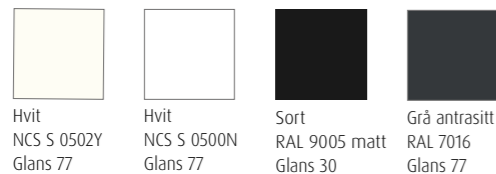

+10 % på produkt malt standard hvit NCS S 0502Y.

Ulik farge utvendig og innvendig, på forespørsel.

Sorte detaljer

Velger du sort NCS S 9000N eller sort RAL 9005 får du sorte detaljer med sort vrider og sorte hengsler (dør)

ALUMINIUMSBEKLEDNING

Gilje standardfarger:

Gilje-farger ALUMINIUM:

NYE standardfarger

NCS S 0500N, NCS S 9000N og RAL 7016 er nye standardfarger.

Gilje vinduer, balkongdører og skyvedører kan leveres med vedlikeholdsvennlig aluminiumsbekledning. Fargeutvalget er stort i RAL fargesystem. Vinduet eller døren beholder sin treoverflate innvendig og kan behandles med maling eller lakk – alt etter ønske.