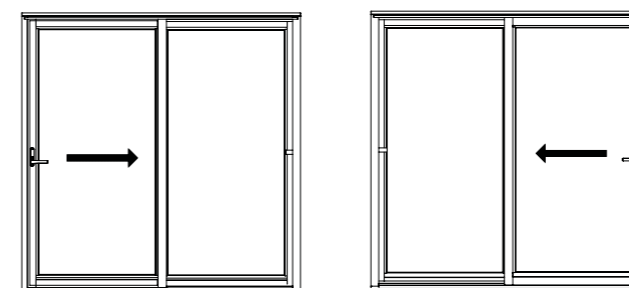

Venstre sett utenfra

Høyre sett utenfra

Tegningene fraviker på utseende i forhold til reelt produkt