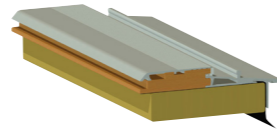

Tillegg for gjennomgående sprosser á 1835,- / 2294,- pr ekstra rute.

Tillegg for brystning på skyvedør, pris på forespørsel.

Skyvedør større enn tabell; pris på forespørsel.

Spør oss om pris med aluminiumsbekledning.

Vi anbefaler sikkerhetsglass ved brystningshøyde under 800mm.

Pris på forespørsel.

Dør sett fra innsiden

Skyvedøren i stilrent design leveres med anerkjent beslag. Skyvedøren er stabil og sikker, med brukervennlig betjening.