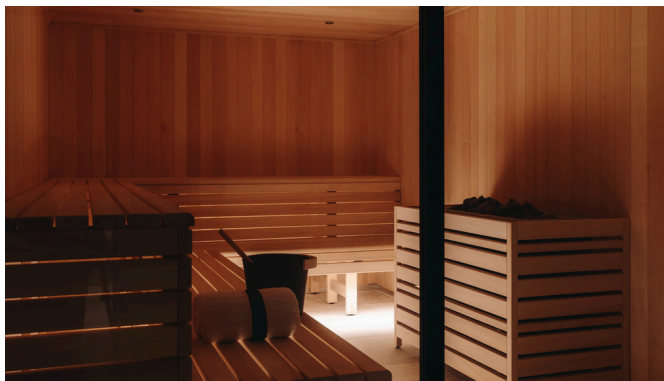

NOS INSTALLATIONS BIEN-ÊTRE

PLONGEZ DANS UNE BULLE DE DÉTENTE ET D'ÉNERGIE

Prenez soin de vous dans un cadre apaisant où chaque espace a été pensé pour votre relaxation et votre vitalité. Laissez la chaleur enveloppante de nos installations vous reconnecter à vos sensations.

Piscine intérieure chauffée - Un bassin lumineux et tempéré toute l'année, idéal pour un moment de détente ou quelques longueurs régénérantes.

Hammam - La vapeur chaude vous aide à relâcher les tensions, purifier la peau et libérer l'esprit.

Sauna - La chaleur sèche revitalise le corps, stimule la circulation et offre une profonde sensation de bien-être.

Salle Fitness - Un espace dédié au mouvement pour retrouver énergie et équilibre. Équipements : vélos, tapis de course, rameur, poids, tapis.

OUR WELLNESS FACILITIES

STEP INTO A HAVEN OF RELAXATION AND RENEWED ENERGY

Enjoy a soothing atmosphere where every space has been designed to help you unwind, recharge and reconnect with yourself.

Heated Indoor Pool - A bright and warm pool available all year round—perfect for relaxing or refreshing laps.

Steam Room - Warm steam that releases tension, purifies the skin and clears the mind.

Sauna - Dry heat to boost circulation, ease muscles and bring a deep sense of wellbeing.

Fitness Room - A dedicated space to move, strengthen and regain balance.

Equipment : bikes, treadmills, rowing machine, weights, mats.