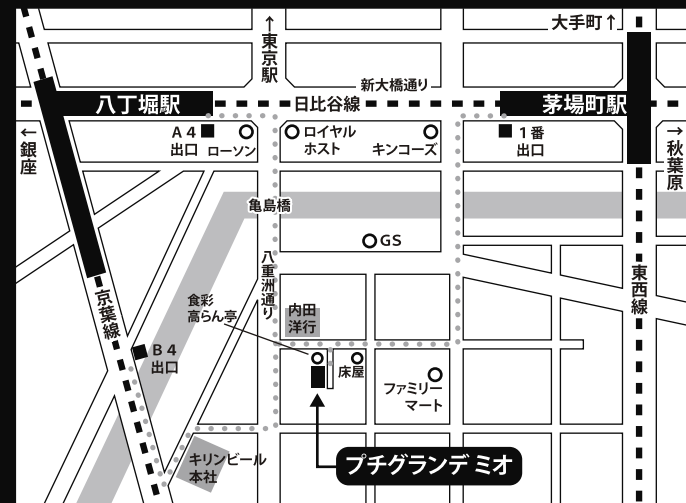

家具・家電付き高級賃貸マンション

プチグランデミオ

日比谷線・京葉線 八丁堀駅 徒歩4分
日比谷線・東西線 茅場町駅 徒歩6分
東京駅まで京葉線で2分
大手町駅まで東西線で3分

※乗換時間・待ち時間は含みません。

■ 物件概要

住居表示 / 東京都中央区新川2丁目7番14号
構造規模 / 鉄骨耐火構造 地上4階建
竣工 / 平成18年11月
設備 / オートロック・駐輪場
現況 / 空室
入居可能日 / 令和8年4月18日頃

■ 賃貸条件

賃料 / 94,000円
敷金 / 1ヵ月 礼金 / 1ヵ月
共益費 / 5,000円 契約期間 / 2年間
更新料 / 新賃料の1ヵ月
住宅総合保険 / 19,000円 (2年更新/当社指定)