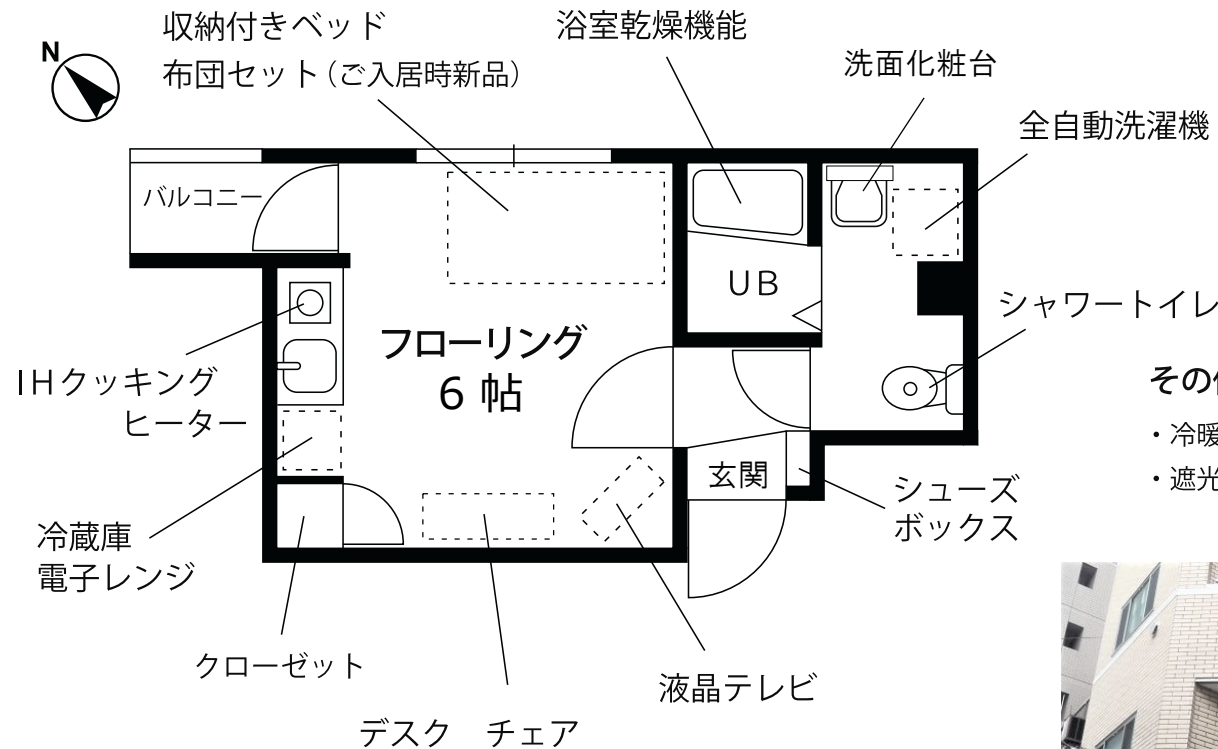

## ■ 物件概要

住居表示 / 東京都中央区新川2丁目7番14号  
構造規模 / 鉄骨耐火構造 地上4階建  
竣工 / 平成18年11月  
設備 / オートロック・駐輪場  
現況 / 空室  
入居可能日 / 令和8年4月18日頃

その他の設備、備品の一部をご紹介します

- ・冷暖房エアコン
- ・遮光カーテン&レースカーテン

202号室 (専有面積17.87㎡)	賃料	94,000円
	共益費	5,000円

プチグランデミオ外観

※図面と現況が異なる場合は現況を優先とします。 ※インターネット・有料チャンネルのご利用には別途各会社との契約が必要です。  
※個人契約の際は家賃保証会社のご契約が必要となります。