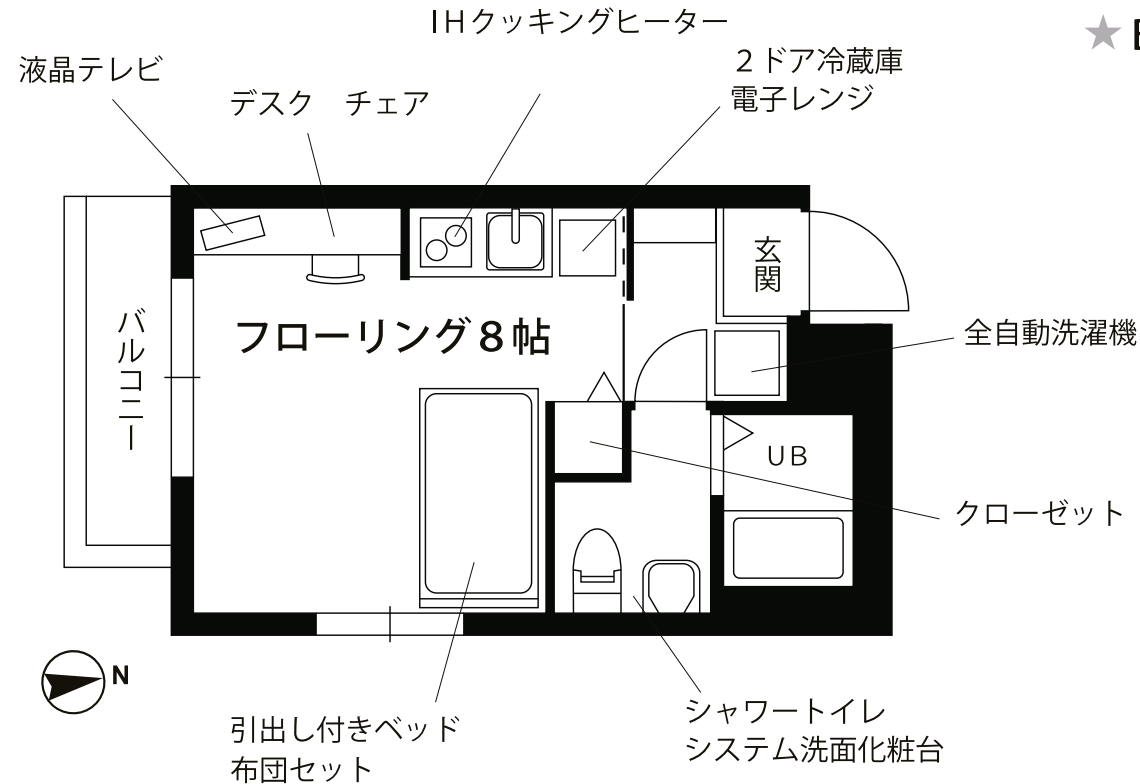

家具・家電付き高級賃貸マンション

プチグランデパティオ

JR総武線『新小岩』駅 徒歩8分
東京駅まで13分 秋葉原まで14分
※乗換時間・待ち時間は含みません。

★物件概要

住居表示 / 東京都葛飾区新小岩3丁目4番15号
構造規模 / 鉄筋コンクリート造 4階建
竣工 / 平成21年12月
設備 / オートロック・駐輪場
現況 / 空室
入居可能日 / 令和8年4月29日頃

★賃貸条件

賃料 / 86,000円
敷金 / 1ヵ月 礼金 / 1ヵ月
共益費 / 6,000円 契約期間 / 2年間
更新料 / 新賃料の1ヵ月
住宅総合保険 / 19,000円 (2年更新 / 当社指定)

プチグランデは家具・家電付き！
レンタル料不要！だから東京への単身赴任の方に最適！！

202号室 (専有面積 21㎡)	賃料	86,000円
	共益費	6,000円

※インターネット・有料チャンネルのご利用には、別途各会社との契約が必要です。
※図面と現況が異なる場合は現況を優先とします。
※写真の製品とは異なる場合があります。 ※個人契約の際は家賃保証会社のご契約が必要となります。

- ★液晶テレビ
- ★全自動洗濯機
- ★オートロック
- ★テレビモニター付インターホン
- ★BS/110度CS視聴可能

その他の設備、備品の一部をご紹介します

- ・冷暖房エアコン
- ・布団セット (ご入居時新品)
- ・カーテン

プチグランデパティオ 外観

室内イメージ

株式会社 プチグランデ

プチグランデシリーズ <https://www.petitgrande.co.jp/>
八丁堀Ⅰ・八丁堀Ⅱ・秋葉原・御茶ノ水・錦糸町・両国Ⅰ・両国Ⅱ・蔵前・押上Ⅰ・押上Ⅱ・押上Ⅲ・押上Ⅳ・亀戸・新小岩・金町・立石Ⅰ・立石Ⅱ (都内全17棟)