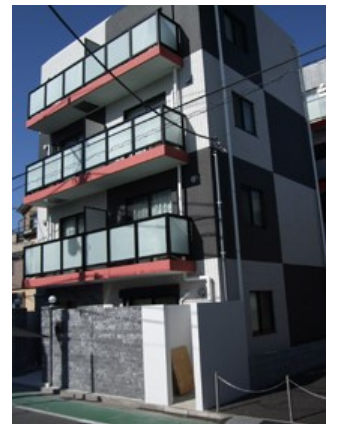

プチグランデパティオ 外観