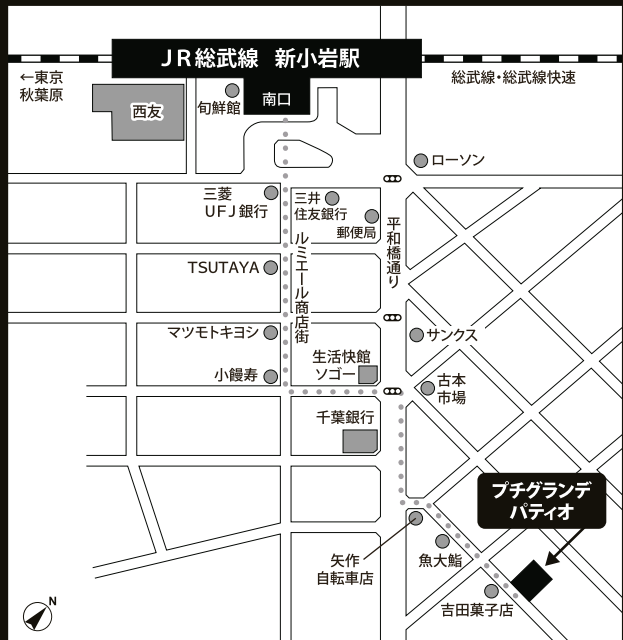

家具・家電付き高級賃貸マンション

プチグランデパティオ

JR総武線『新小岩』駅 徒歩8分
東京駅まで13分 秋葉原まで14分
※乗換時間・待ち時間は含みません。

★物件概要

住居表示 / 東京都葛飾区新小岩3丁目4番15号
構造規模 / 鉄筋コンクリート造 4階建
竣工 / 平成21年12月
設備 / オートロック・駐輪場
現況 / 空室
入居可能日 / 令和8年4月29日頃

★賃貸条件

賃料 / 86,000円
敷金 / 1ヵ月 礼金 / 1ヵ月
共益費 / 6,000円 契約期間 / 2年間
更新料 / 新賃料の1ヵ月
住宅総合保険 / 19,000円 (2年更新 / 当社指定)