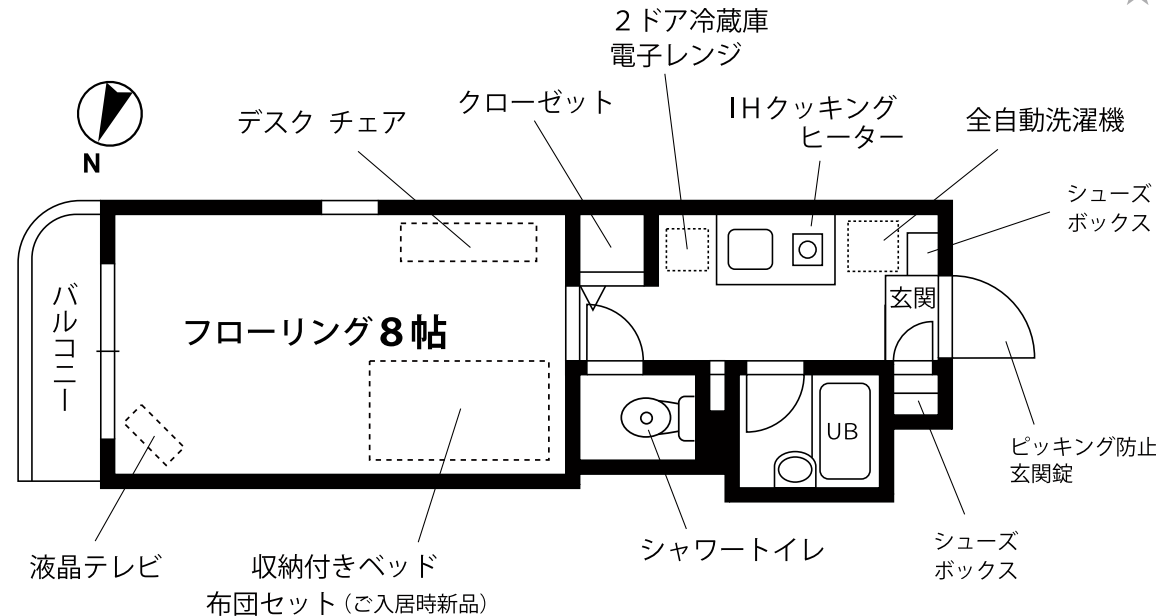

家具・家電付き高級賃貸マンション

プチグランデ ラトール

『押上』駅 徒歩3分

東京メトロ半蔵門線・都営浅草線
京成押上線・東武伊勢崎線

東京駅まで半蔵門線+総武線快速で11分
大手町駅までは半蔵門線直通で14分

※乗換時間・待ち時間は含みません。

★物件概要

住居表示 / 東京都墨田区業平4丁目1番11号
構造規模 / 鉄筋コンクリート造 地上4階建
竣工 / 平成18年2月
設備 / オートロック・屋内駐輪場
現況 / 空室
入居可能日 / 令和8年5月16日頃

プチグランデラトール 外観

その他の設備、備品の一部をご紹介します

- ・冷暖房エアコン・布団セット(ご入居時新品)
- ・カーテン

203号室 (専有面積22.93㎡)	賃料	90,000円
	共益費	5,000円

※図面と現況が異なる場合は現況を優先とします。
※写真の製品とは異なる場合があります。
※インターネット・有料チャンネルのご利用には、別途各会社との契約が必要です。
※個人契約の際は家賃保証会社のご契約が必要となります。