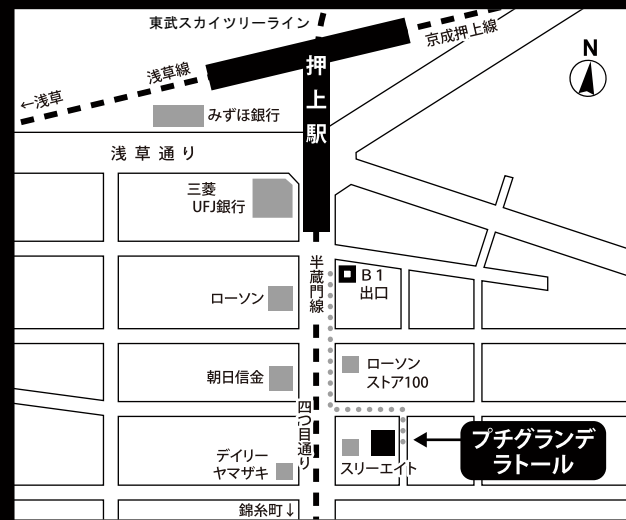

家具・家電付き高級賃貸マンション

プチグランデ ラトール

『押上』駅 徒歩3分

東京メトロ半蔵門線・都営浅草線
京成押上線・東武伊勢崎線

東京駅まで半蔵門線+総武線快速で11分
大手町駅までは半蔵門線直通で14分

※乗換時間・待ち時間は含みません。

★物件概要

住居表示 / 東京都墨田区業平4丁目1番11号
構造規模 / 鉄筋コンクリート造 地上4階建
竣工 / 平成18年2月
設備 / オートロック・屋内駐輪場
現況 / 空室
入居可能日 / 令和8年5月16日頃

★賃貸条件

賃料 / 90,000円
敷金 / 1ヵ月 礼金 / 1ヵ月
共益費 / 5,000円 契約期間 / 2年間
更新料 / 新賃料の1ヵ月
住宅総合保険 / 19,000円 (2年更新/当社指定)