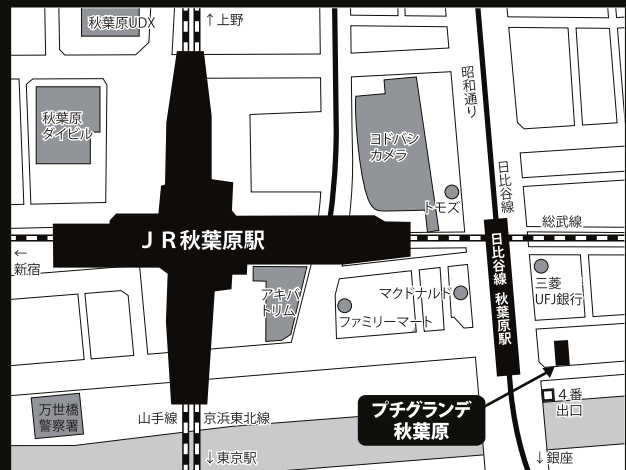

賃貸マンション家具・家電付き

プチグランデ秋葉原

東京メトロ 日比谷線 『秋葉原』駅 4番出口 徒歩0分

JR 『秋葉原』駅 徒歩3分

東京駅まで4分 新宿駅まで12分
新橋駅まで7分 銀座駅まで13分

★ 物件概要

住居表示 / 東京都千代田区神田佐久間町2丁目2番
構造規模 / 鉄筋コンクリート造 9階建
竣工 / 平成25年2月
設備 / オートロック・宅配ボックス・駐輪場・エレベーター
現況 / 空室
入居可能日 / 即日

★ 賃貸条件

賃料 / 110,000円
敷金 / 1ヵ月 礼金 / 1ヵ月
契約期間 / 2年間 更新料 / 新賃料の1ヵ月
共益費 / 8,000円
住宅総合保険 / 19,000円(2年更新/当社指定)