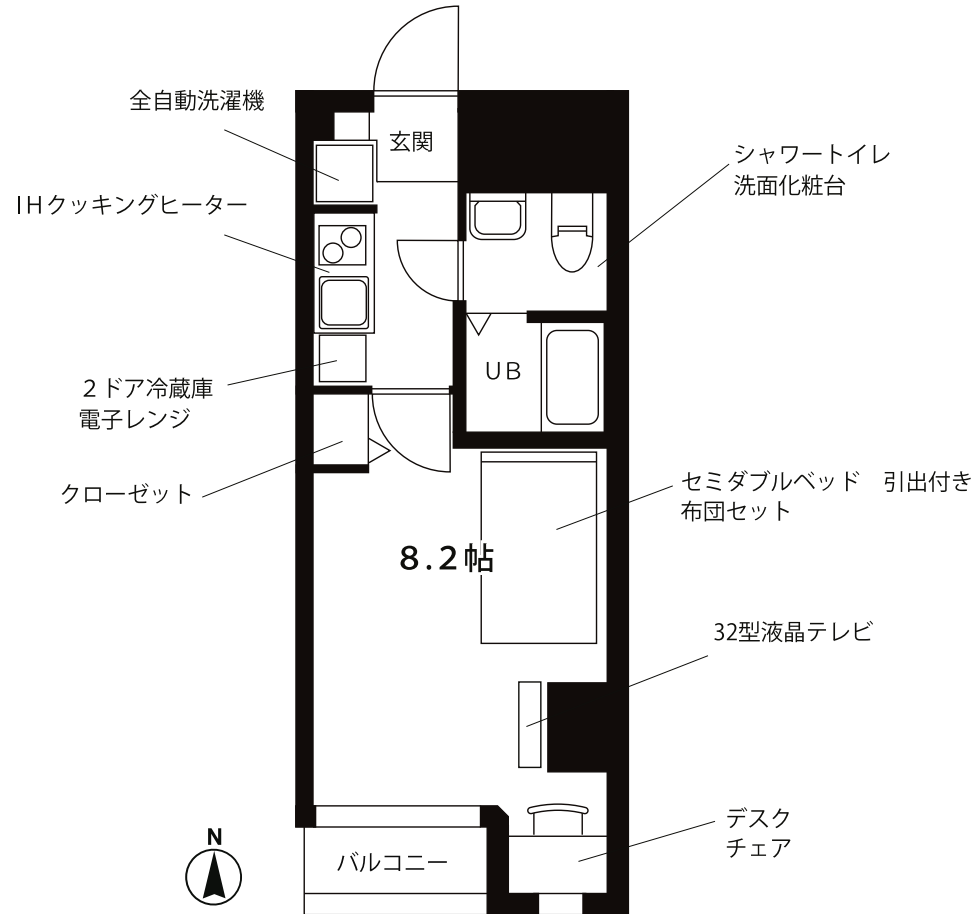

賃貸マンション家具・家電付き

プチグランデ秋葉原

東京メトロ 日比谷線 『秋葉原』駅 4番出口 徒歩0分

JR 『秋葉原』駅 徒歩3分

東京駅まで4分 新宿駅まで12分
新橋駅まで7分 銀座駅まで13分

★ 物件概要

住居表示 / 東京都千代田区神田佐久間町2丁目2番
構造規模 / 鉄筋コンクリート造 9階建
竣工 / 平成25年2月
設備 / オートロック・宅配ボックス・駐輪場・エレベーター
現況 / 空室
入居可能日 / 即日

★ 賃貸条件

賃料 / 110,000円
敷金 / 1ヵ月 礼金 / 1ヵ月
契約期間 / 2年間 更新料 / 新賃料の1ヵ月
共益費 / 8,000円
住宅総合保険 / 19,000円(2年更新/当社指定)

プチグランデは家具・家電付き！

レンタル料不要！だから東京への単身赴任の方に最適！！
カバンひとつでお引越できます！

502号室 (専有面積 23.06㎡)	賃料	110,000円
	共益費	8,000円