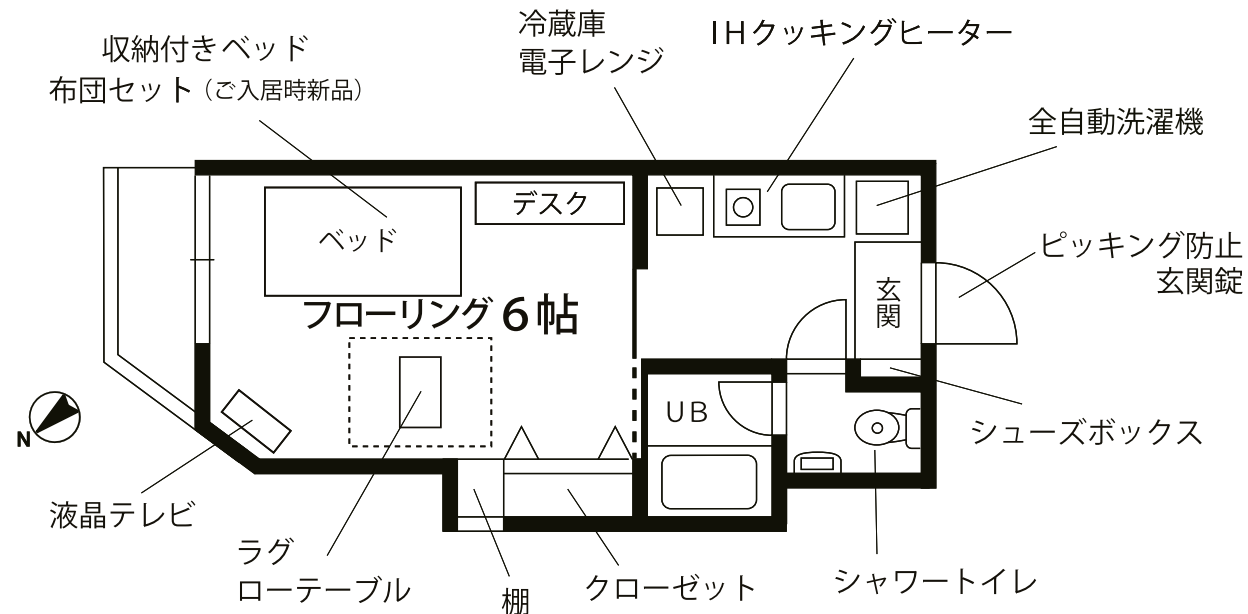

プチグランデは家具・家電付き

しかもレンタル料が不要!!

東京への単身赴任・転勤の方に最適!!!

- ★オートロック
- ★テレビモニター付きインターホン
- ★コンビニまで徒歩2分!

プチグランデロワール 外観

その他の設備、備品の一部をご紹介します

- ・冷暖房エアコン
- ・照明器具
- ・遮光/レースカーテン

405号室 (専有面積 19.85㎡)	賃料 80,000円	共益費 5,000円

※図面と現況が異なる場合は現況を優先とします。 ※写真の製品とは異なる場合があります。

※インターネット・有料チャンネルのご利用には、別途各会社との契約が必要です。

※個人契約の際は家賃保証会社のご契約が必要となります。