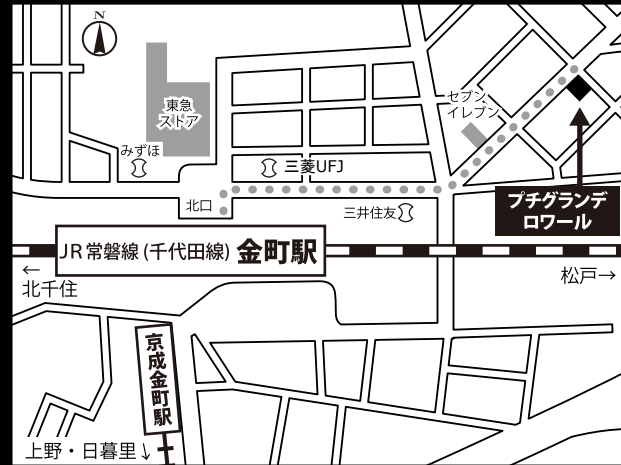

家具・家電付き高級賃貸マンション

プチグランデ ロワール

常磐線(千代田線) 金町駅 徒歩4分
京成金町線 京成金町駅 徒歩5分

大手町駅まで千代田線(常磐線)で25分
(常磐線各駅停車と千代田線は相互直通運転しています)

東京駅まで千代田線+丸ノ内線で28分

※乗換時間・待ち時間は含みません。

★物件概要

住居表示 / 東京都葛飾区東金町3丁目14番8号
構造規模 / 鉄筋コンクリート造 地上5階建
竣工 / 平成18年3月完成
設備 / オートロック・屋内駐輪場・CATV
現況 / 空室
入居可能日 / 即日

★賃貸条件

賃料 / 80,000円
敷金 / 1ヵ月 礼金 / 1ヵ月
共益費 / 5,000円 契約期間 / 2年間
更新料 / 新賃料の1ヵ月
家財保険 / 19,000円 (2年更新/当社指定)