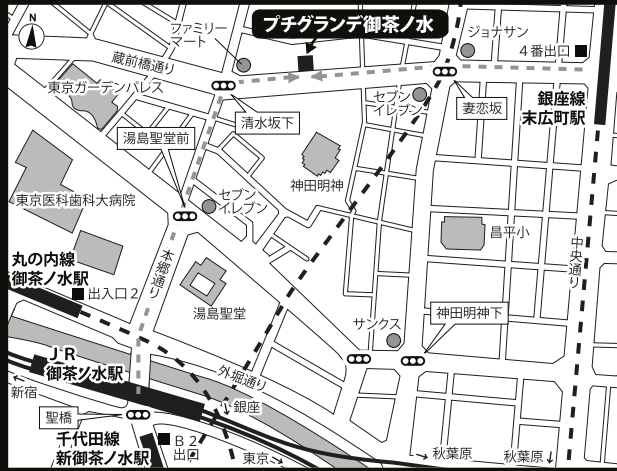

賃貸マンション
家具・家電付

プチグランデ御茶ノ水

東京メトロ『末広町』駅 徒歩4分
銀座線

JR
中央線 『御茶ノ水』駅 徒歩6分
総武線

東京駅まで4分 秋葉原駅まで2分
新橋駅まで10分 新宿駅まで20分

★物件概要

住居表示 / 東京都文京区湯島3丁目1番2号
構造規模 / 鉄筋コンクリート造 10階建
竣工 / 平成24年8月
設備 / オートロック・宅配ボックス・駐輪場・エレベーター
現況 / 空室
入居可能日 / 令和8年6月3日頃

★賃貸条件

賃料 / 124,000円
敷金 / 1ヵ月 礼金 / 1ヵ月
契約期間 / 2年間 更新料 / 新賃料の1ヵ月
共益費 / 8,000円
住宅総合保険 / 19,000円 (2年更新/当社指定)