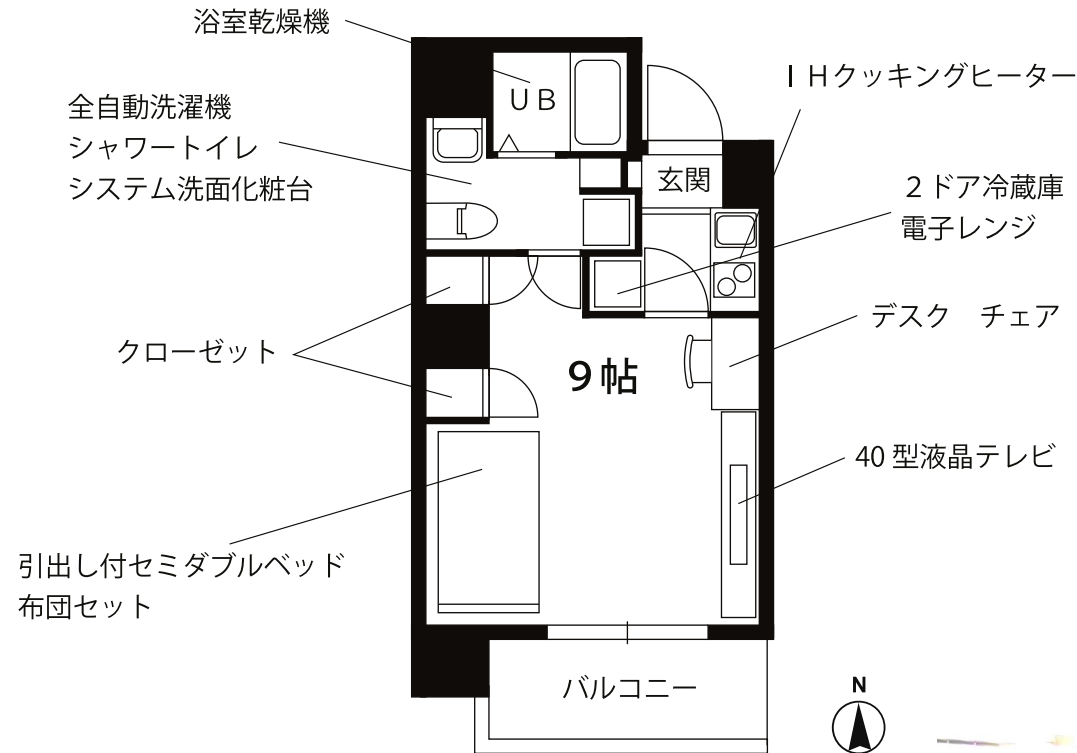

### ★物件概要

住居表示 / 東京都文京区湯島3丁目1番2号  
構造規模 / 鉄筋コンクリート造 10階建  
竣工 / 平成24年8月  
設備 / オートロック・宅配ボックス・駐輪場・エレベーター  
現況 / 空室  
入居可能日 / 令和8年6月3日頃

## プチグランデは家具・家電付き！

レンタル料不要！だから東京への単身赴任の方に最適！！  
カバンひとつでお引越できます！

401号室  
(専有面積 26.33㎡)

賃料	124,000円
共益費	8,000円

※図面と現況が異なる場合は現況を優先とします。  
※インターネット・有料チャンネルのご利用には、別途各会社との契約が必要です。  
※個人契約の際は家賃保証会社のご契約が必要となります。

- ★40インチ液晶テレビ
- ★全自動洗濯機
- ★セミダブルベッド
- ★オートロック
- ★モニター付インターホン
- ★BS/110度CS視聴可能