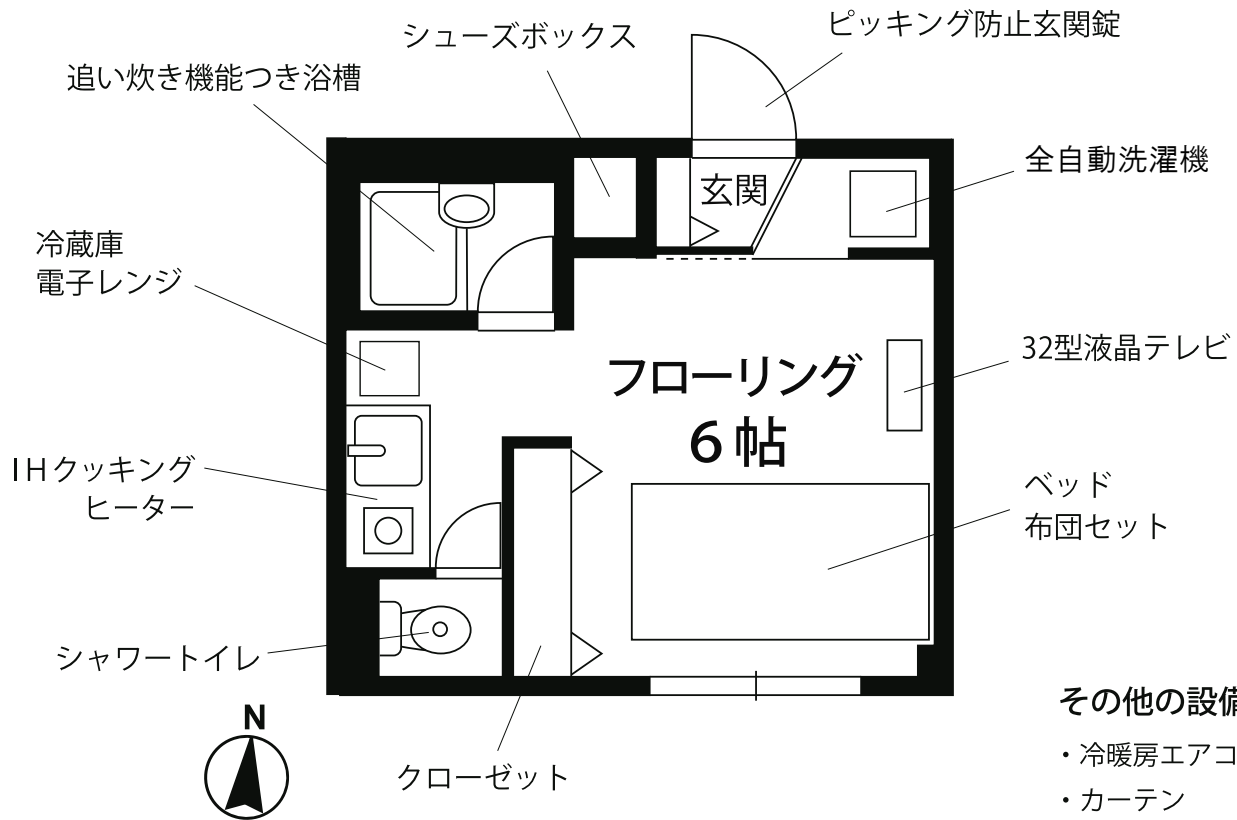

プチグランデは家具・家電付き

レンタル料不要！だから東京への単身赴任の方に最適！！
カバンひとつでお引越できます！

- ★インターネット無料(jcom NET)
- ★32型液晶テレビ
- ★全自動洗濯機

外観

その他の設備、備品の一部をご紹介します

- ・冷暖房エアコン
- ・カーテン
- ・布団セット (ご入居時新品)

103号室 (専有面積 18.86㎡)

賃料	66,000円
共益費	5,000円

※個人契約の際は家賃保証会社のご契約が必要となります。 ※有料チャンネルのご利用には別途各会社との契約が必要です。
※図面と現況が異なる場合は現況を優先とします。 ※インターネットのご利用にはお手続きが必要です。

株式会社 プチグランデ

プチグランデシリーズ <https://www.petitgrande.co.jp/>

八丁堀Ⅰ・八丁堀Ⅱ・秋葉原・御茶ノ水・錦糸町・両国Ⅰ・両国Ⅱ・蔵前・押上Ⅰ・押上Ⅱ・押上Ⅲ・押上Ⅳ・亀戸・新小岩・金町・立石Ⅰ・立石Ⅱ (都内全17棟)

葛飾区西亀有2丁目19番8号

東京都知事免許(13)第30306号

TEL 03(3690)6600(代) FAX 03(3690)6695

営業時間 9:30-17:00 定休日 土・日・祝日 (ご案内は365日可)

■取引態様 専任

■手数料：賃料の1ヵ月 (税別)