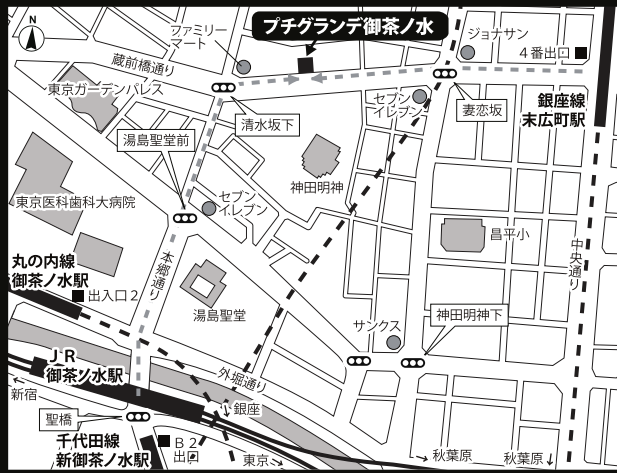

賃貸マンション
家具・家電付

プチグランデ御茶ノ水

東京メトロ『末広町』駅 徒歩4分
銀座線

JR
中央線 『御茶ノ水』駅 徒歩6分
総武線

東京駅まで4分 秋葉原駅まで2分
新橋駅まで10分 新宿駅まで20分

★物件概要

住居表示 / 東京都文京区湯島3丁目1番2号
構造規模 / 鉄筋コンクリート造 10階建
竣工 / 平成24年8月
設備 / オートロック・宅配ボックス・駐輪場・エレベーター
現況 / 空室
入居可能日 / 令和8年6月20日頃

★賃貸条件

賃料 / 122,000円
敷金 / 1ヵ月 礼金 / 1ヵ月
契約期間 / 2年間 更新料 / 新賃料の1ヵ月
共益費 / 8,000円
住宅総合保険 / 19,000円 (2年更新/当社指定)