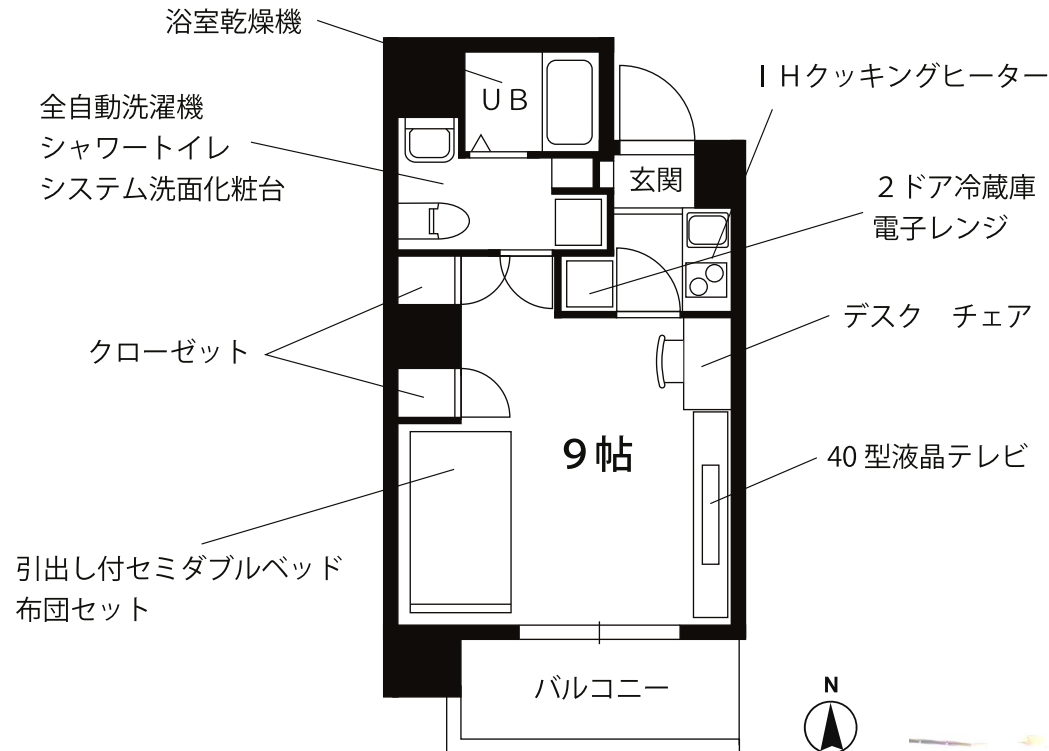

賃貸マンション
家具・家電付

プチグランデ御茶ノ水

東京メトロ『末広町』駅 徒歩4分
銀座線

JR
中央線 『御茶ノ水』駅 徒歩6分
総武線

東京駅まで4分 秋葉原駅まで2分
新橋駅まで10分 新宿駅まで20分

★物件概要

住居表示 / 東京都文京区湯島3丁目1番2号
構造規模 / 鉄筋コンクリート造 10階建
竣工 / 平成24年8月
設備 / オートロック・宅配ボックス・駐輪場・エレベーター
現況 / 空室
入居可能日 / 令和8年6月20日頃

★賃貸条件

賃料 / 122,000円
敷金 / 1ヵ月 礼金 / 1ヵ月
契約期間 / 2年間 更新料 / 新賃料の1ヵ月
共益費 / 8,000円
住宅総合保険 / 19,000円 (2年更新/当社指定)

プチグランデは家具・家電付き！

レンタル料不要！だから東京への単身赴任の方に最適！！
カバンひとつでお引越できます！

301号室
(専有面積 26.33㎡)

賃料	122,000円
共益費	8,000円