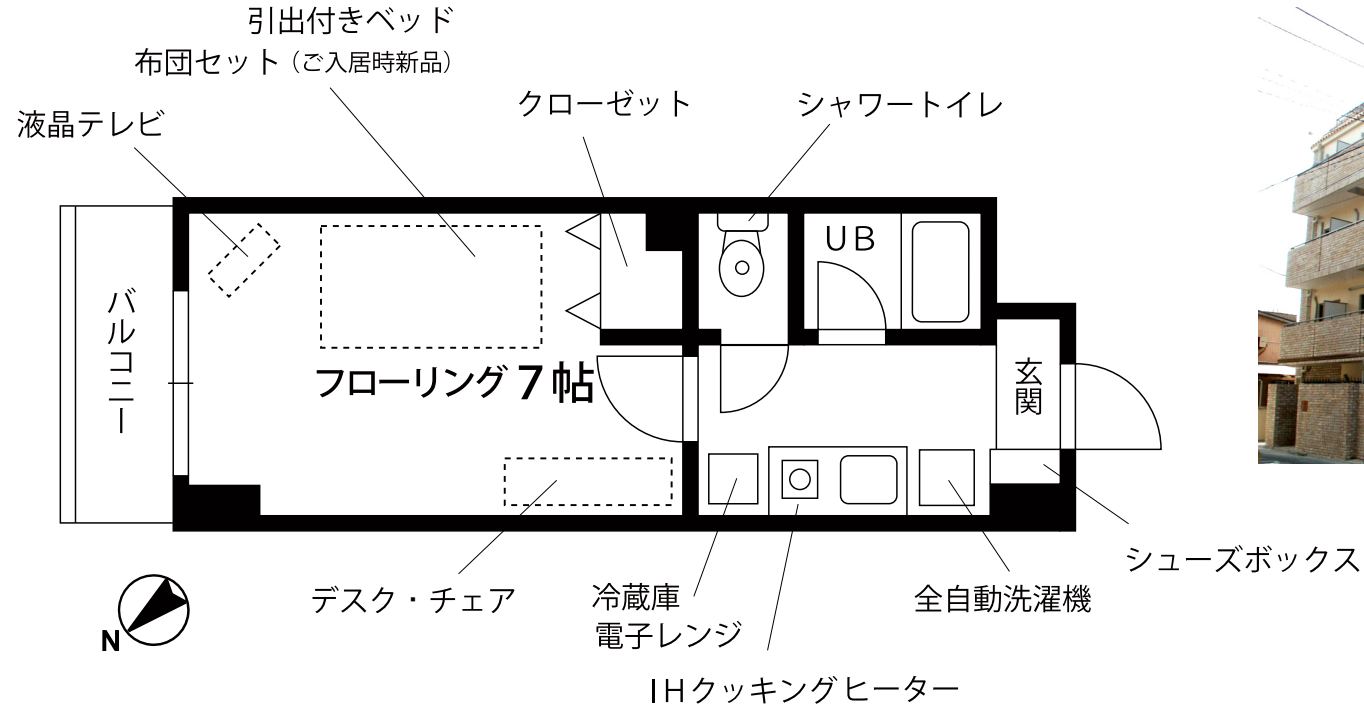

住居表示 / 東京都葛飾区東金町3丁目14番8号
 構造規模 / 鉄筋コンクリート造 地上5階建
 竣工 / 平成18年3月完成
 設備 / オートロック・屋内駐輪場・CATV
 現況 / 空室
 入居可能日 / 令和8年6月27日頃

★ 賃貸条件

賃料 / 80,000円
 敷金 / 1ヵ月 礼金 / 1ヵ月
 共益費 / 5,000円 契約期間 / 2年間
 更新料 / 新賃料の1ヵ月
 家財保険 / 19,000円(2年更新/当社指定)

プチグランデは家具・家電付き

しかもレンタル料が不要!!

東京への単身赴任・転勤の方に最適!!!

- ★ オートロック
- ★ テレビモニター付きインターホン
- ★ コンビニまで徒歩2分!

プチグランデロワール 外観

その他の設備、備品の一部をご紹介します

- ・冷暖房エアコン
- ・照明器具
- ・遮光/レースカーテン

202号室 (専有面積 21.60㎡)	賃料	共益費
	80,000円	5,000円