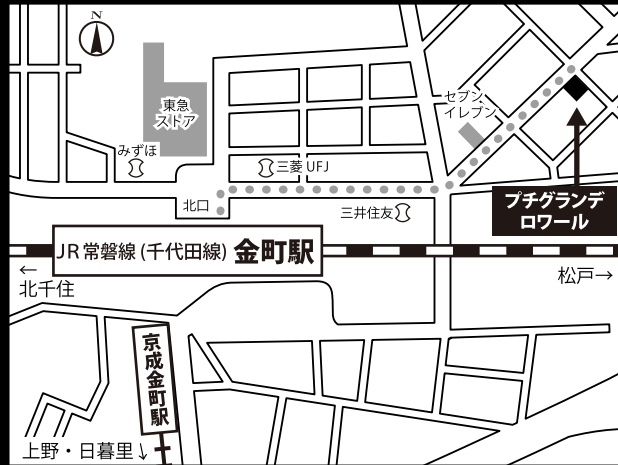

家具・家電付き 賃貸マンション

プチグランデ ロワール

常磐線(千代田線) 金町駅 徒歩4分

京成金町線 京成金町駅 徒歩5分

大手町駅まで千代田線(常磐線)で25分
(常磐線各駅停車と千代田線は相互直通運転しています)

東京駅まで千代田線+丸ノ内線で28分

※乗換時間・待ち時間は含みません。

★ 物件概要

住居表示 / 東京都葛飾区東金町3丁目14番8号
構造規模 / 鉄筋コンクリート造 地上5階建
竣工 / 平成18年3月完成
設備 / オートロック・屋内駐輪場・CATV
現況 / 空室
入居可能日 / 令和8年6月27日頃

★ 賃貸条件

賃料 / 80,000円
敷金 / 1ヵ月 礼金 / 1ヵ月
共益費 / 5,000円 契約期間 / 2年間
更新料 / 新賃料の1ヵ月
家財保険 / 19,000円(2年更新/当社指定)