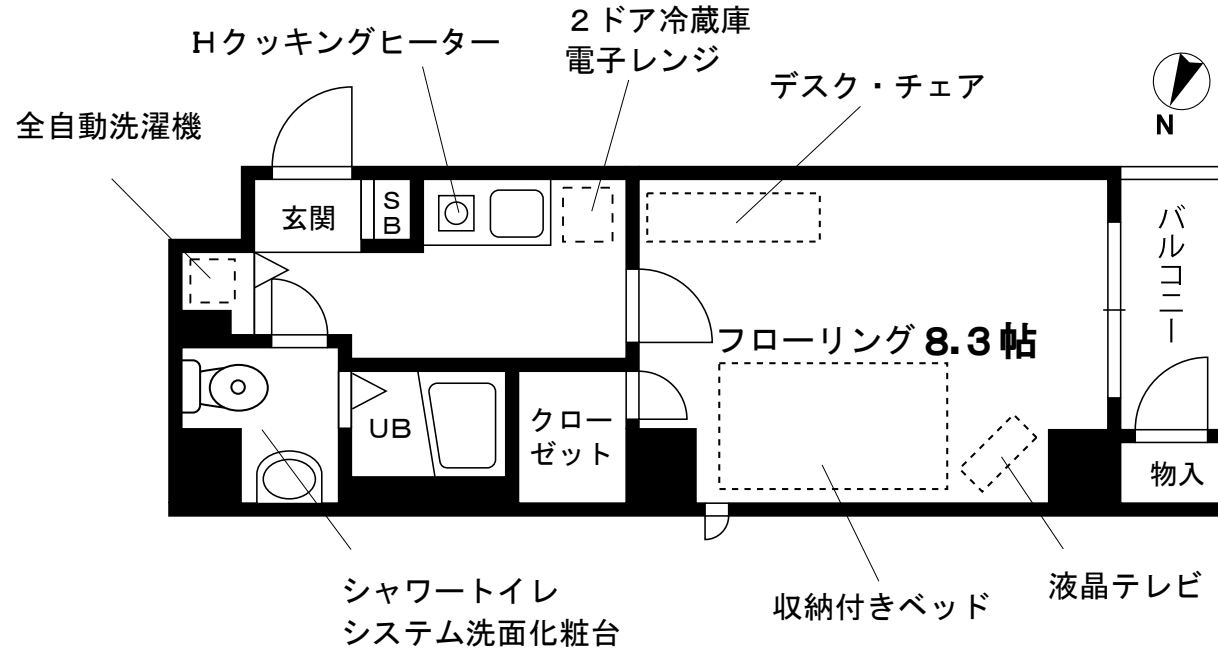

★物件概要

- 住居表示 / 東京都台東区駒形1丁目2番5号
- 構造規模 / 鉄骨造8階建
- 竣工 / 平成16年3月
- 設備 / エレベーター・オートロック・宅配ボックス・駐輪場(駐車場無)
- 現況 / 空室
- 入居可能日 / 令和8年7月4日頃

プチグランデは家具・家電付き
 レンタル料不要！だから東京への単身赴任の方に最適！！
 カバンひとつでお引越できます！

- ★ダブルロック +サムターン回し防止カバー
- ★オートロック
- ★宅配ボックス ★屋内駐輪場

プチグランデ駒形 外観写真

401号室 専有面積 26.78㎡	
賃料	104,000円
共益費	8,000円

その他の設備、備品の一部をご紹介します

- ・冷暖房エアコン
- ・照明器具
- ・遮光カーテン&レースカーテン

- 敷金 / 1ヵ月
- 礼金 / 1ヵ月
- 契約期間 / 2年間
- 更新料 / 新賃料の1ヵ月
- 家財保険 / 19,000円 (2年更新/当社指定)

室内イメージ

※図面と現況が異なる場合は現況を優先とします。 ※写真の製品とは異なる場合があります。 ※インターネット・有料チャンネルのご利用には、別途各会社との契約が必要です。 ※個人契約の際は家賃保証会社のご契約が必要となります。