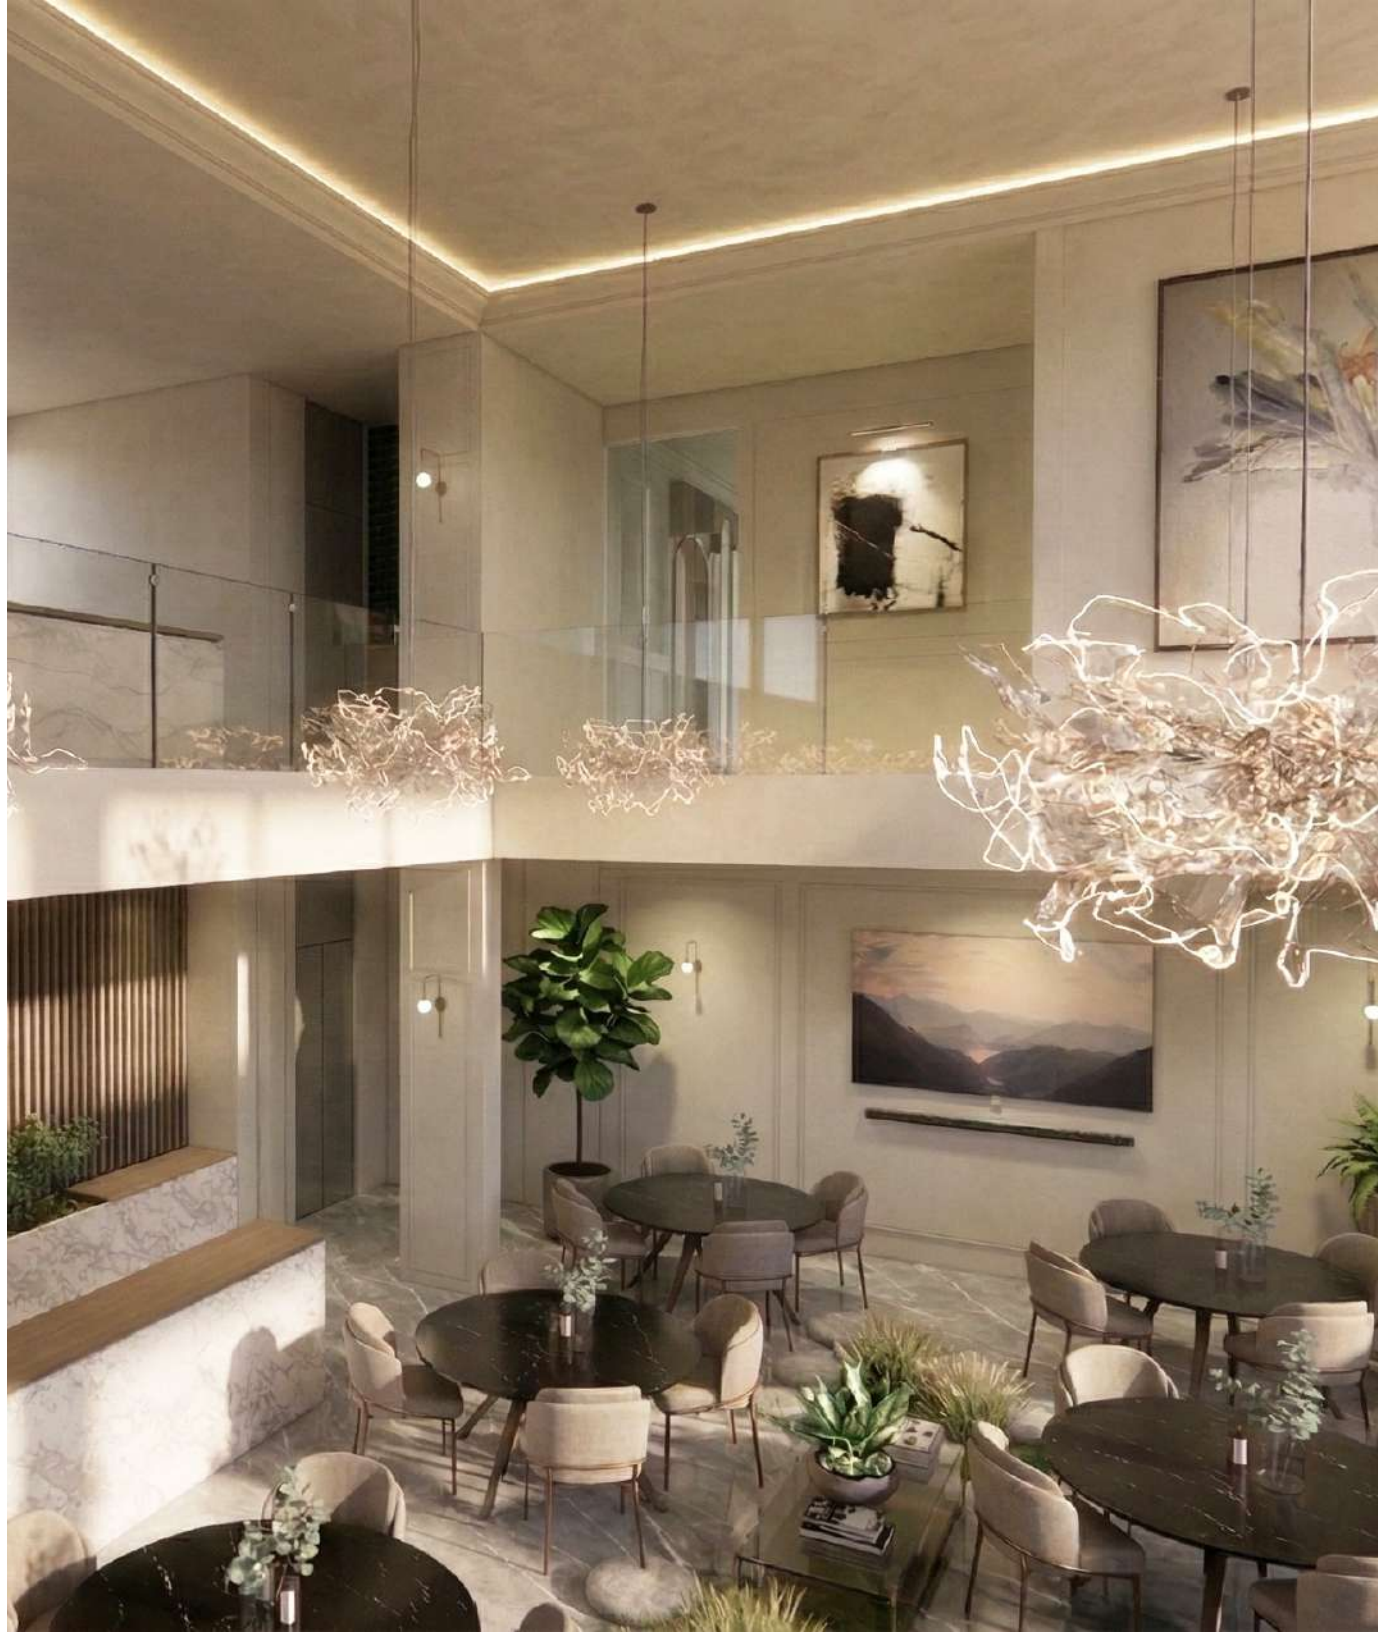

Un edificio horizontal aprovechando las mejores vistas de la ciudad; donde la exclusividad del proyecto, de la mano con la conectividad, hacen de Loma Dorada el lugar ideal para quienes buscan vivir en un oasis privilegiado.

-Terraza Rooftop

-Sky Bar

-Sala de Cine

-Sky View Gym

-Sala de masajes

-Sauna

TIERRAPURA

Amenidades

Cada detalle ha sido pensado para facilitar una vida plena y confortable, donde la sofisticación se siente en cada aspecto cotidiano.

- Alberca
- Terraza
- Barra de Café
- Biblioteca
- Co-working
- Ludoteca
- Salón de Eventos

Espacios inteligentes, sustentables y elegantes se integran perfectamente con las necesidades de un estilo de vida *moderno*, brindando *confort* y *sofisticación* en cada rincón.

Este desarrollo ofrece un estilo de vida que redefine el lujo, fusionando tecnología y diseño vanguardista en interiores pensados para habitar un Querétaro del futuro, tomando como inspiración todo lo bueno que se ha construido en el pasado.