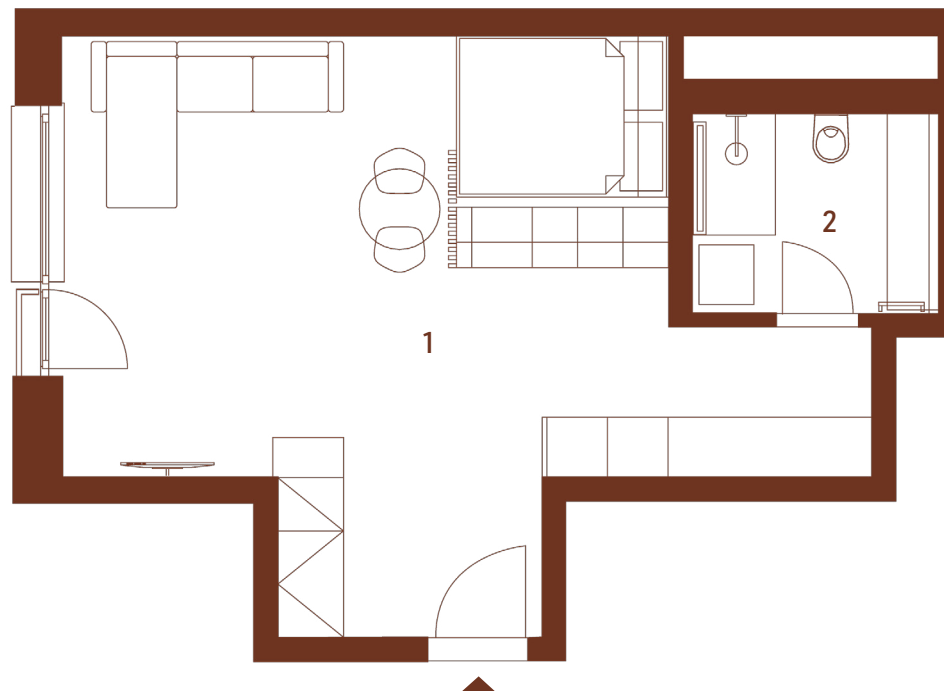

(BLOCK) Karlín Living

Byt | Apt

B24

2. NP | 1st floor

1 + kk | studio

- 1 Obývací pokoj | Living room
- 2 Koupelna | Bathroom

Podlahová plocha | Floor area 40,90 m²

Celková plocha | Total area 40,90 m²