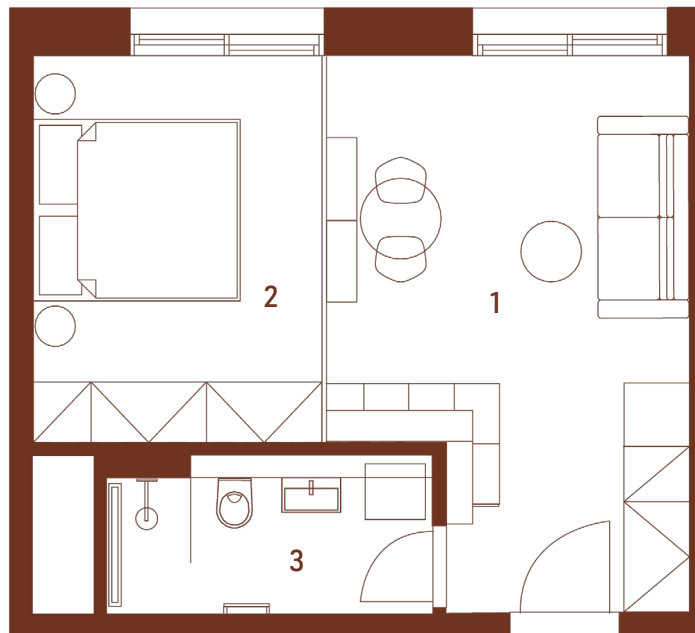

(BLOCK) Karlín Living

Byt | Apt

B55

5. NP | 4th floor

2 + kk | 1 bdrm

- 1 Obývací pokoj | Living room
- 2 Ložnice | Bedroom
- 3 Koupelna | Bathroom

Podlahová plocha | Floor area 35,10 m²

Celková plocha | Total area 35,10 m²