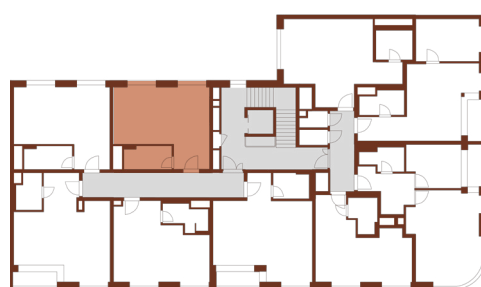

(BLOCK) Karlín Living

Byt | Apt

B55

5. NP | 4th floor

2 + kk | 1 bdrm

- 1 Obývací pokoj | Living room
- 2 Ložnice | Bedroom
- 3 Koupelna | Bathroom

Podlahová plocha | Floor area 35,10 m²

Celková plocha | Total area 35,10 m²