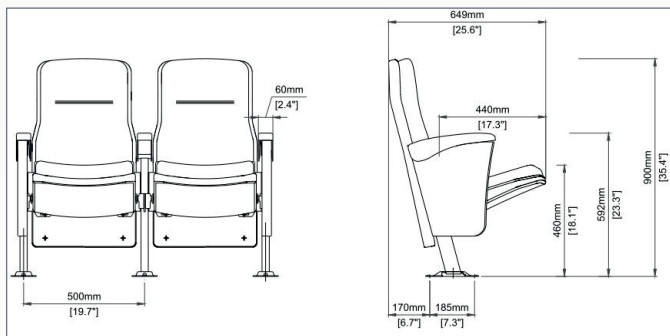

Kaira

Centro Deportiva /
Estadios
Centro Educativo

Diseñada con un perfil delgado, ideal para recintos que necesitan maximizar el espacio sin sacrificar el estilo.

Descripción:

Estructura:	Acero.
Exterior:	PP de alto impacto.
Asiento:	Espuma moldeada en frío tapizada.
Respaldo:	Espuma moldeada en frío tapizada.
Brazos:	Polipropileno.
Costados:	Tapizados.
Abatimiento:	Automático.
Garantía:	5 años.

Medidas:

Distancia entre ejes (C/C):	50 cm
Altura total:	90 y 110 cm
Profundidad:	52 cm
Profundidad c/asiento extendido:	64,9 cm
Altura asiento:	46 cm
Distancia mínima entre filas:	80 cm

chileseating
especialistas en butacas