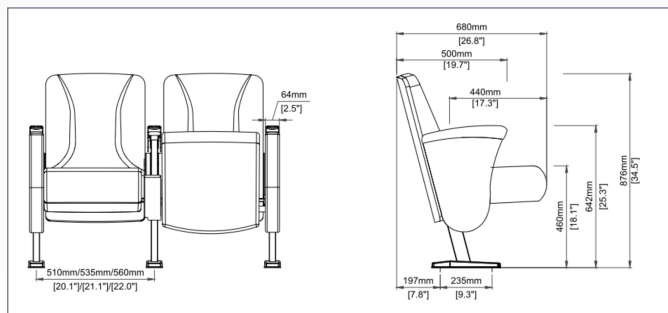

Medidas:

Distancia entre ejes (C/C):	51-53,5-56 cm
Altura total:	87,6 cm
Profundidad:	50 cm
Profundidad c/asiento extendido:	68 cm
Altura asiento:	46 cm
Distancia mínima entre filas:	90 cm

chileseating
especialistas en butacas