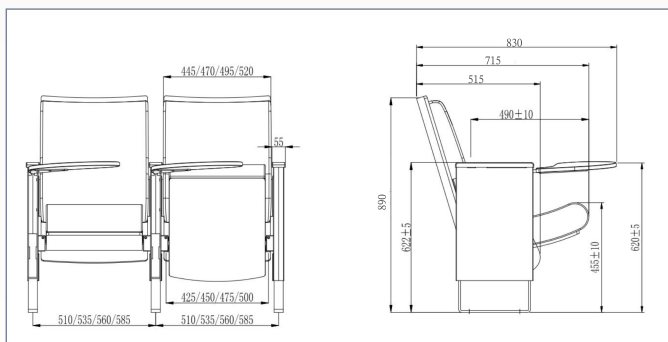

Venezzia E

Auditorios
Teatros
Artes Escénicas

Diseñada con un perfil delgado, ideal para recintos que necesitan maximizar el espacio sin sacrificar el estilo.

Descripción:

Estructura:	Acero.
Exterior:	Tapizado.
Asiento:	Espuma moldeada en frío tapizada.
Respaldo:	Espuma moldeada en frío tapizada.
Brazos:	Madera.
Costados:	Acero.
Abatimiento:	Automático.
Garantía:	5 años.

Medidas:

Distancia entre ejes (C/C):	51-53,5-56-58,5 cm
Altura total:	89 cm
Profundidad:	51,5 cm
Profundidad c/asiento extendido:	71,5 cm
Altura asiento:	45,5 cm
Distancia mínima entre filas:	85 cm

chilseating
especialistas en butacas