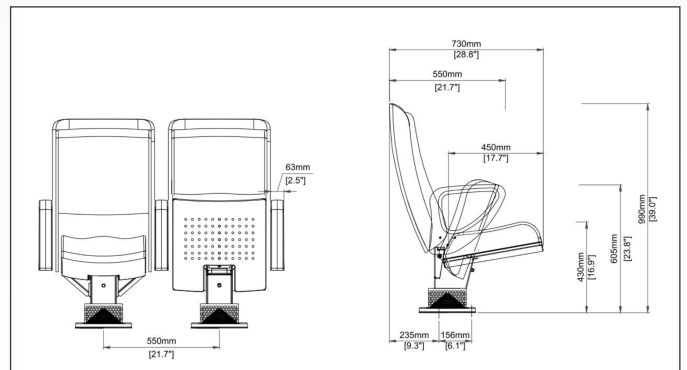

## Medidas:

Distancia entre ejes (C/C):	55 cm
Altura total:	99 cm
Profundidad:	55 cm
Profundidad c/asiento extendido:	73 cm
Altura asiento:	43 cm
Distancia mínima entre filas:	

**chileseating**  
especialistas en butacas