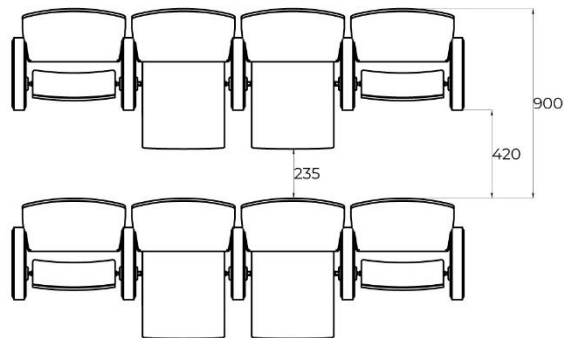

BALTICO

DESCRIPCIÓN

Butaca con estructura combinada de acero y madera
 Respaldo y asiento con tablero contrachapado de haya barnizada
 Abatimiento de asiento automático
 Costados chapeados de haya barnizada
 Apoyabrazos de madera maciza de haya barnizada
 Bloques de espuma de poliuretano moldeado en frío
 Fijación oculta

OPCIONES

Asiento tapizado completo
 Numeración de fila y butaca
 Pala escritorio antipánico

OPTIONS

*Fully upholstered seat
 Row and seat numbering
 Anti-panic desk tablet*

BÁLTICO

Para Radio Menor de 10 metros las butacas se implantan con doble brazo (Individuales)