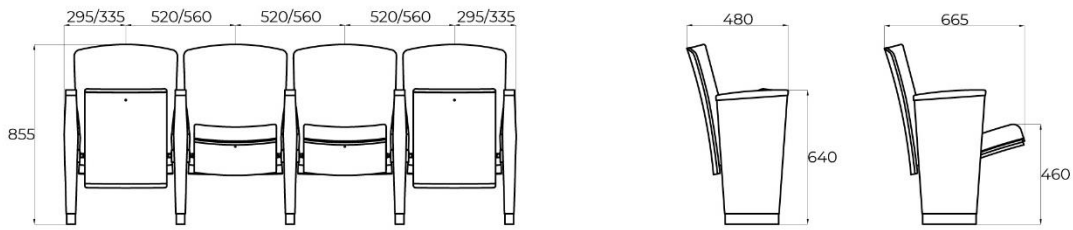

BALTICO

DESCRIPCIÓN

Butaca con estructura combinada de acero y madera
 Respaldo y asiento con tablero contrachapado de haya barnizada
 Abatimiento de asiento automático
 Costados chapeados de haya barnizada
 Apoyabrazos de madera maciza de haya barnizada
 Bloques de espuma de poliuretano moldeado en frío
 Fijación oculta

OPCIONES

Asiento tapizado completo
 Numeración de fila y butaca
 Pala escritorio antipánico

OPTIONS

*Fully upholstered seat
 Row and seat numbering
 Anti-panic desk tablet*

BÁLTICO

Para Radio Menor de 10 metros las butacas se implantan con doble brazo (Individuales)