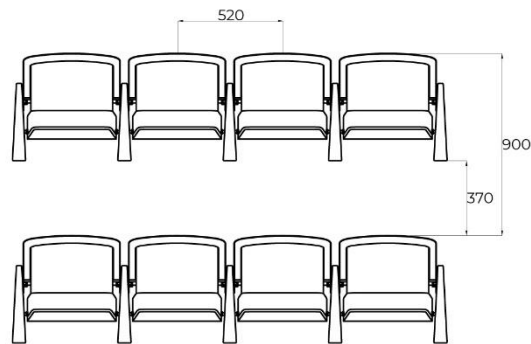

CRIMEA

Para Radio Menor de 10 metros las butacas se implantan con doble brazo (Individuales)

SOCIEDAD COOPERATIVA OBREROS DE EZCARAY

Ctra. Santo Domingo, 49-51 Apdo. De Correos 105 26280 EZCARAY La Rioja – España
Tel. 941 35 40 54 Fax. 941 35 45 23 Exportación. Tel. (+34) 941 35 40 54 Fax. (+34) 941 42 76 28
<http://www.ezcarayseating.es> e-mail: ezcaray@ezcarayseating.es