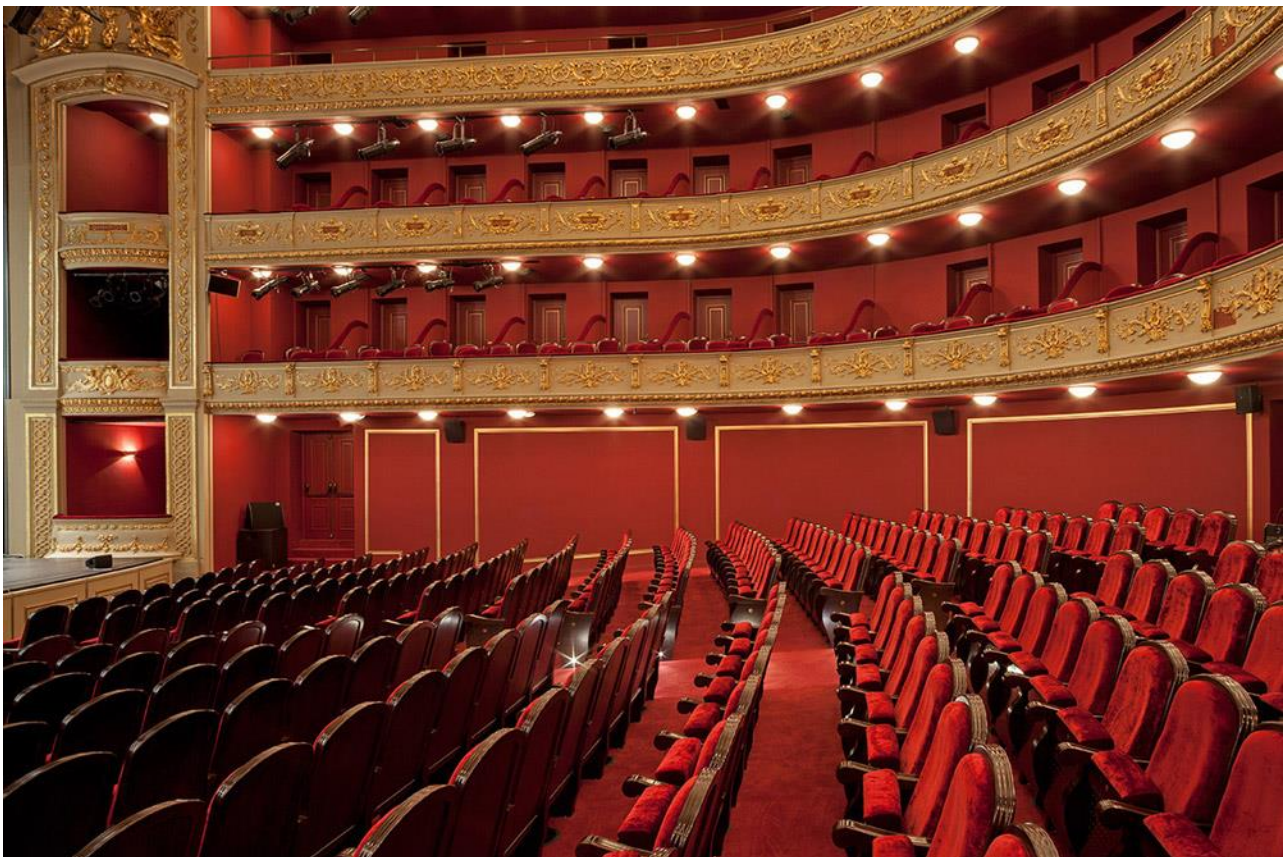

Para Radio Menor de 10 metros las butacas se implantan con doble brazo (Individuales)

TEATRO
MUNICIPAL THEATRE OF PIRAEUS
PIRAEUS | GRECIA