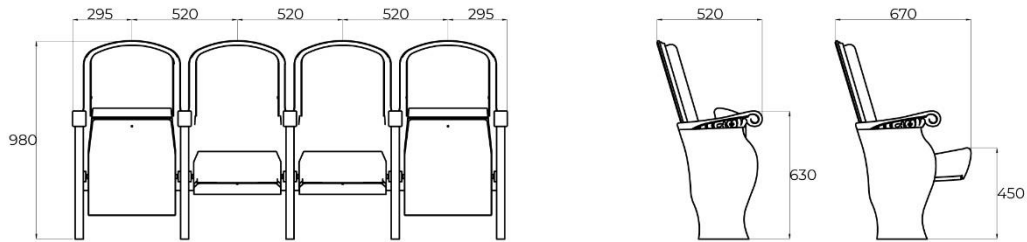

CRIMEA

Para Radio Menor de 10 metros las butacas se implantan con doble brazo (Individuales)

SOCIEDAD COOPERATIVA OBREROS DE EZCARAY

Ctra. Santo Domingo, 49-51 Apdo. De Correos 105 26280 EZCARAY La Rioja – España
Tel. 941 35 40 54 Fax. 941 35 45 23 Exportación. Tel. (+34) 941 35 40 54 Fax. (+34) 941 42 76 28
<http://www.ezcarayseating.es> e-mail: ezcaray@ezcarayseating.es