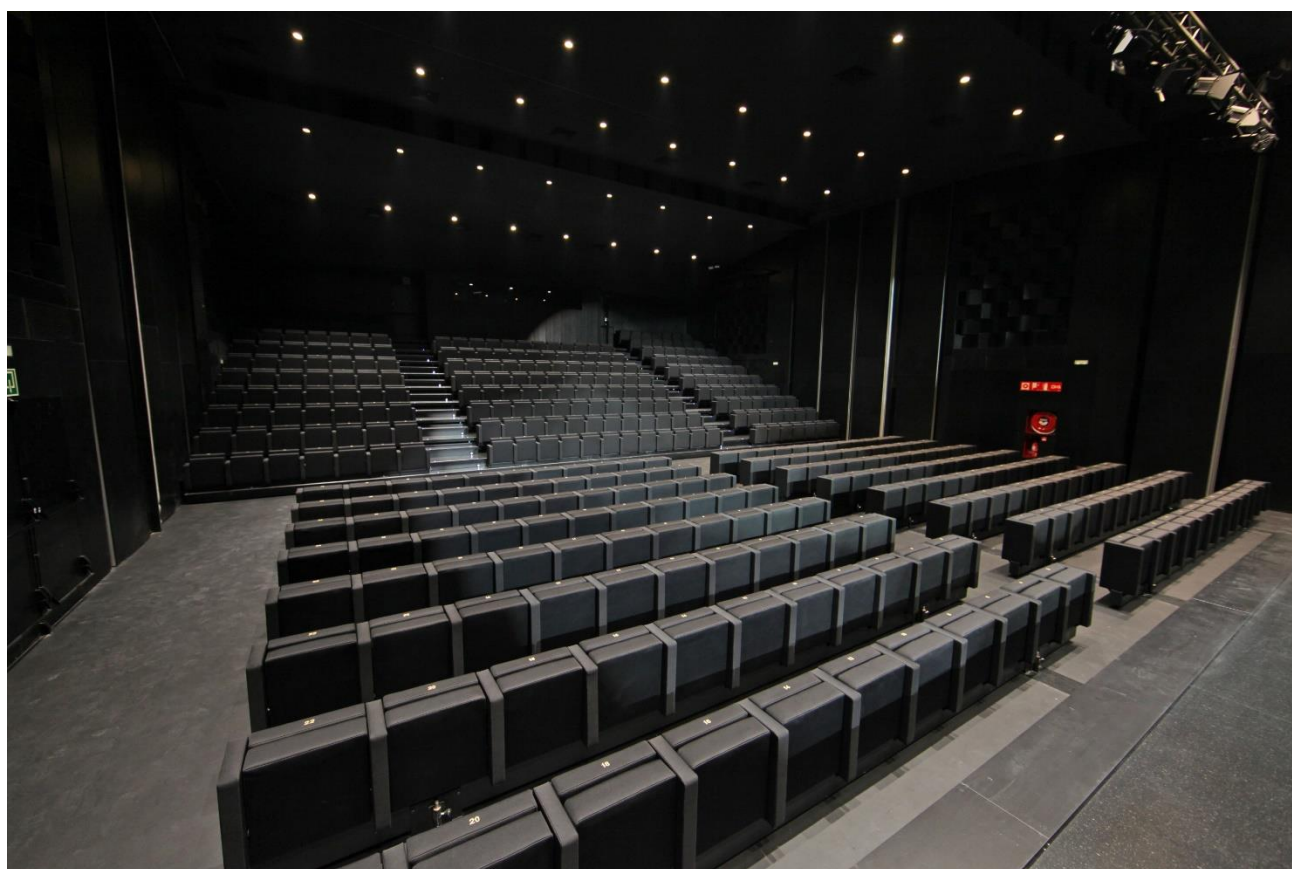

AUDITORIO
MUSIKENE
SAN SEBASTIÁN | PAÍS VASCO | ESPAÑA

SOCIEDAD COOPERATIVA OBREROS DE EZCARAY

Ctra. Santo Domingo, 49-51 Apdo. De Correos 105 26280 EZCARAY La Rioja – España
Tel. 941 35 40 54 Fax. 941 35 45 23 Exportación. Tel. (+34) 941 35 40 54 Fax. (+34) 941 42 76 28
<http://www.ezcarayseating.es> e-mail: ezcaray@ezcarayseating.es