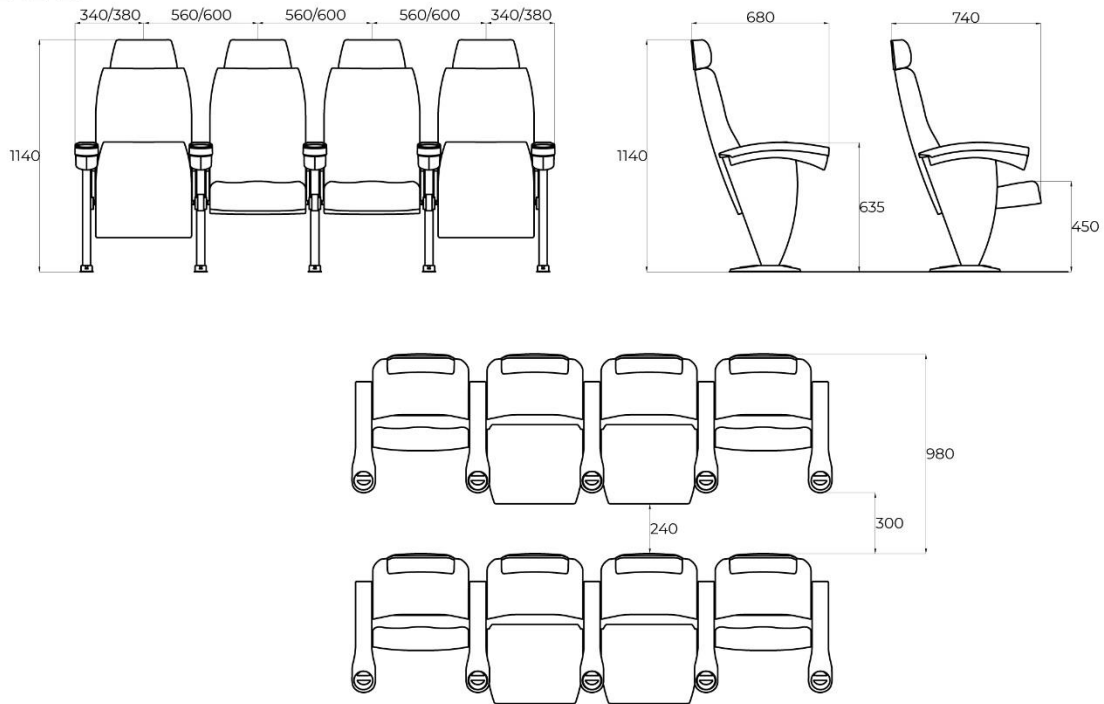

### DESCRIPCIÓN

Butaca con estructura de acero  
 Respaldo y asiento totalmente tapizados  
 Desenfundable  
 Abatimiento de asiento automático  
 Costados de acero  
 Final de fila tapizado  
 Apoyabrazos de poliuretano con posavasos integrado  
 Bloques de espuma de poliuretano moldeado en frío  
 Fijación: Dos pies

### OVERVIEW

*Armchair with steel structure  
 Fully upholstered backrest and seat  
 Removable upholstery  
 Automatic seat folding  
 Steel sides  
 Upholstered end-of-row sides  
 Polyurethane armrests with integrated cup holder  
 Cold moulded polyurethane foam blocks  
 Support: two feet*

## EZ 12 2P

Para Radio Menor de 10 metros las butacas se implantan con doble brazo (Individuales)

CINES  
CINEMAS NOS COLOMBO  
LISBOA | PORTUGAL