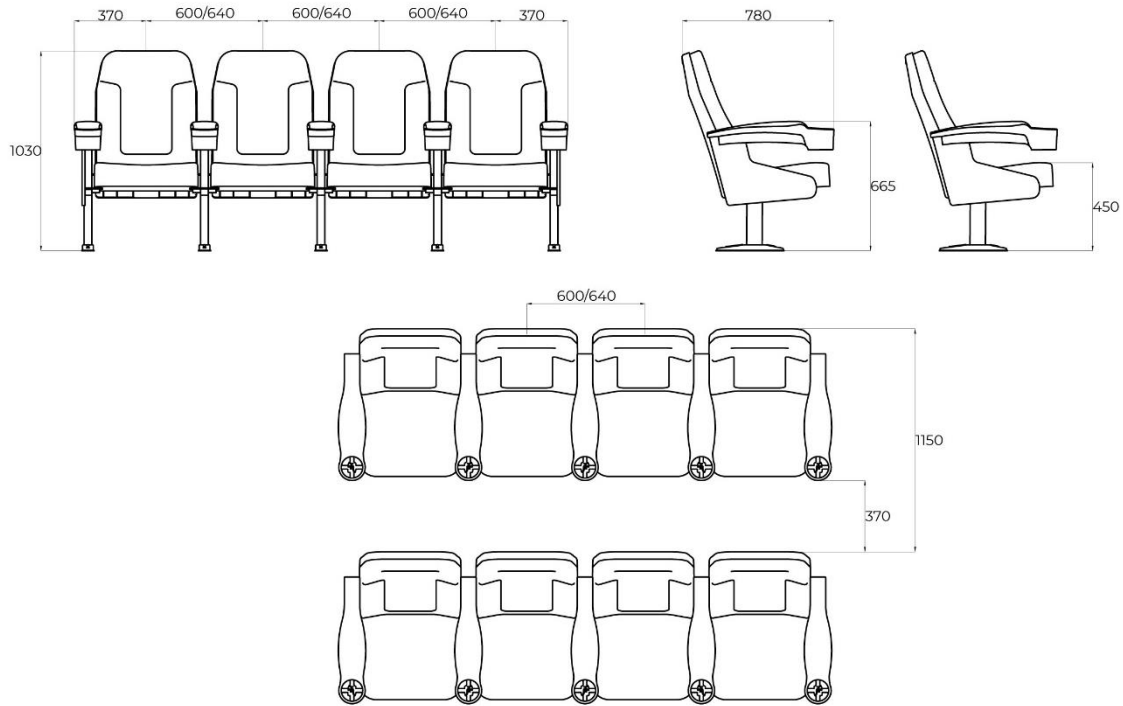

### DESCRIPCIÓN

Butaca con estructura de acero  
 Respaldo con carcasa de polipropileno  
 Asiento tapizado completo desenfundable  
 Asiento fijo  
 Costados de acero  
 Final de fila tapizado  
 Apoyabrazos de polipropileno con posavasos integrado  
 Bloques de espuma de poliuretano moldeado en frío  
 Respaldo tapizado integral, sin costuras  
 Fijación: Dos pies

### OVERVIEW

*Armchair with steel structure  
 Backrest with polypropylene Shell  
 Fully removable upholstered seat  
 Fixed seat  
 Steel sides  
 Upholstered end-of-row sides  
 Polypropylene armrests with integrated cup holder  
 Cold moulded polyurethane foam blocks  
 Backrest with Integral upholstery, seamless  
 Support: two feet*

### OPCIONES

Apoyacabezas  
 Asiento abatible  
 Apoyabrazos tapizados  
 Fijación pie central, frente grada y sobre grada  
 Numeración de fila y butaca

## EZ13 2P Asiento Fijo Brazo Matrix

Para Radio Menor de 10 metros las butacas se implantan con doble brazo (Individuales)

CINES  
ARTESIETE LOS ALFARES  
TALAVERA DE LA REINA | TOLEDO | ESPAÑA

**SOCIEDAD COOPERATIVA OBREROS DE EZCARAY**