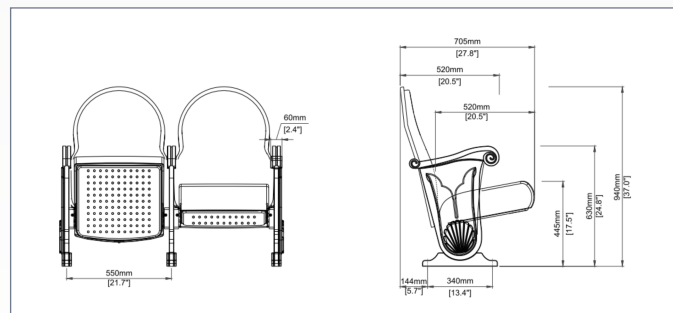

Eliz Legend

Teatros
Artes escénicas

Da vida y alma a tu espacio con las butacas Eliz Legend. Más que un mueble, son piezas que narran una historia de calidez y confort atemporal.

Descripción:

Estructura:	Acero.
Exterior:	Madera.
Asiento:	Madera. Espuma moldeada en frío tapizada.
Respaldo:	Madera. Espuma moldeada en frío tapizada.
Brazos:	Madera.
Costados:	Madera.
Abatimiento:	Automático.
Garantía:	5 años.

Medidas:

Distancia entre ejes (C/C):	51-53,5-56 cm
Altura total:	87,6 cm
Profundidad:	50 cm
Profundidad c/asiento extendido:	68 cm
Altura asiento:	46 cm
Distancia mínima entre filas:	90 cm

chileseating
especialistas en butacas