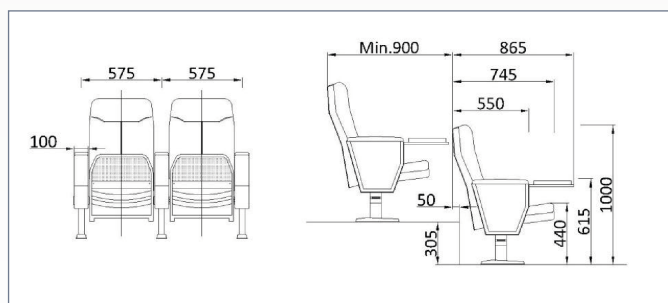

Cinema Vip

Auditorios
Teatros/Artes escénicas
Centro Educativo

Diseñada para salas de alto tráfico, destaca por su atractivo diseño confortable, anatómico y de gran calidad.

Descripción:

Estructura:	Acero.
Exterior:	Polipropileno de alto impacto.
Asiento:	Espuma moldeada en frío tapizada.
Respaldo:	Espuma moldeada en frío tapizada.
Brazos:	Madera maciza, con pàleta escritura.
Costados:	Tapizados.
Abatimiento:	Automático.
Garantía:	5 años.

Medidas:

Distancia entre ejes (C/C):	57,5 cm
Altura total:	100 cm
Profundidad:	55 cm
Profundidad c/asiento extendido:	86,5 cm
Altura asiento:	44 cm
Distancia mínima entre filas:	90 cm

chileseating
especialistas en butacas