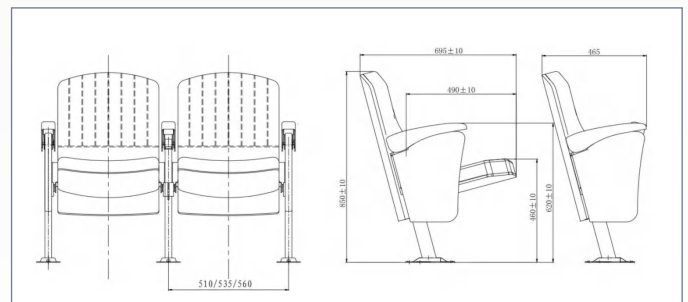

Medidas:

Distancia entre ejes (C/C):	51-53,5-56 cm
Altura total:	85 cm
Profundidad:	44,5 cm
Profundidad c/asiento extendido:	67 cm
Altura asiento:	45,5 cm
Distancia mínima entre filas:	85 cm

chileseating
especialistas en butacas