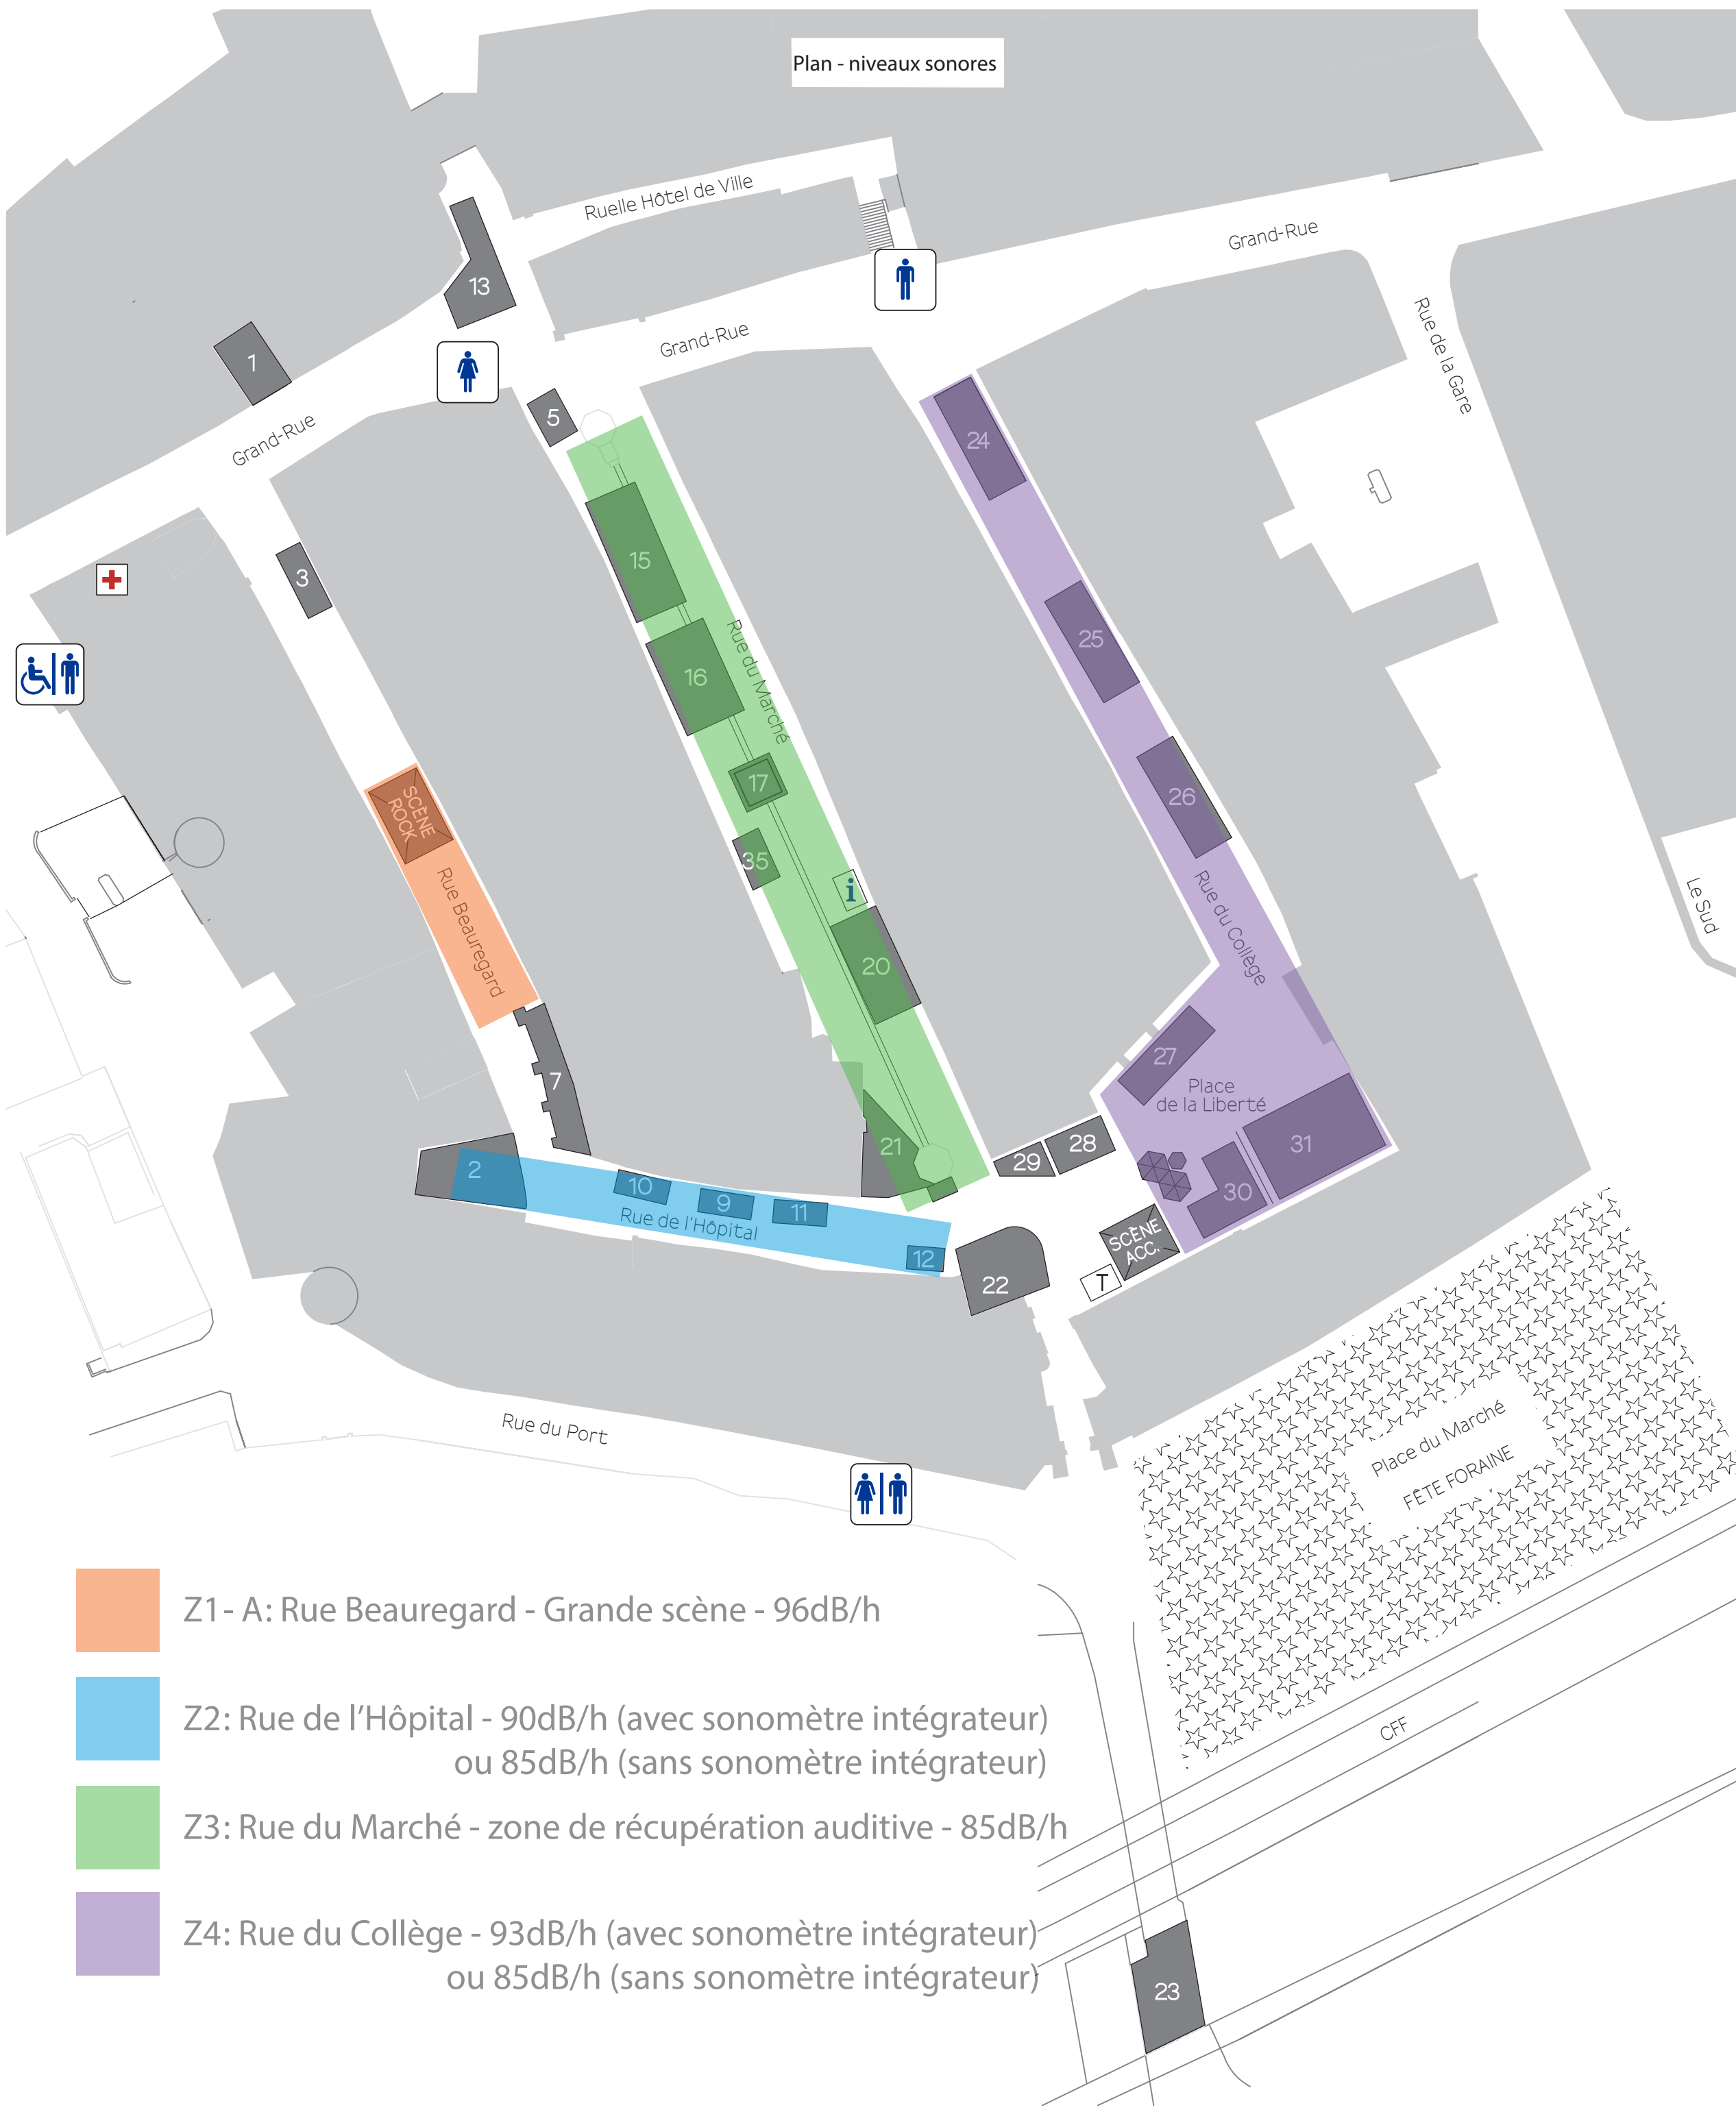

Plan - niveaux sonores

Z1 - A: Rue Beauregard - Grande scène - 96dB/h

Z2: Rue de l'Hôpital - 90dB/h (avec sonomètre intégrateur)
ou 85dB/h (sans sonomètre intégrateur)

Z3: Rue du Marché - zone de récupération auditive - 85dB/h

Z4: Rue du Collège - 93dB/h (avec sonomètre intégrateur)
ou 85dB/h (sans sonomètre intégrateur)