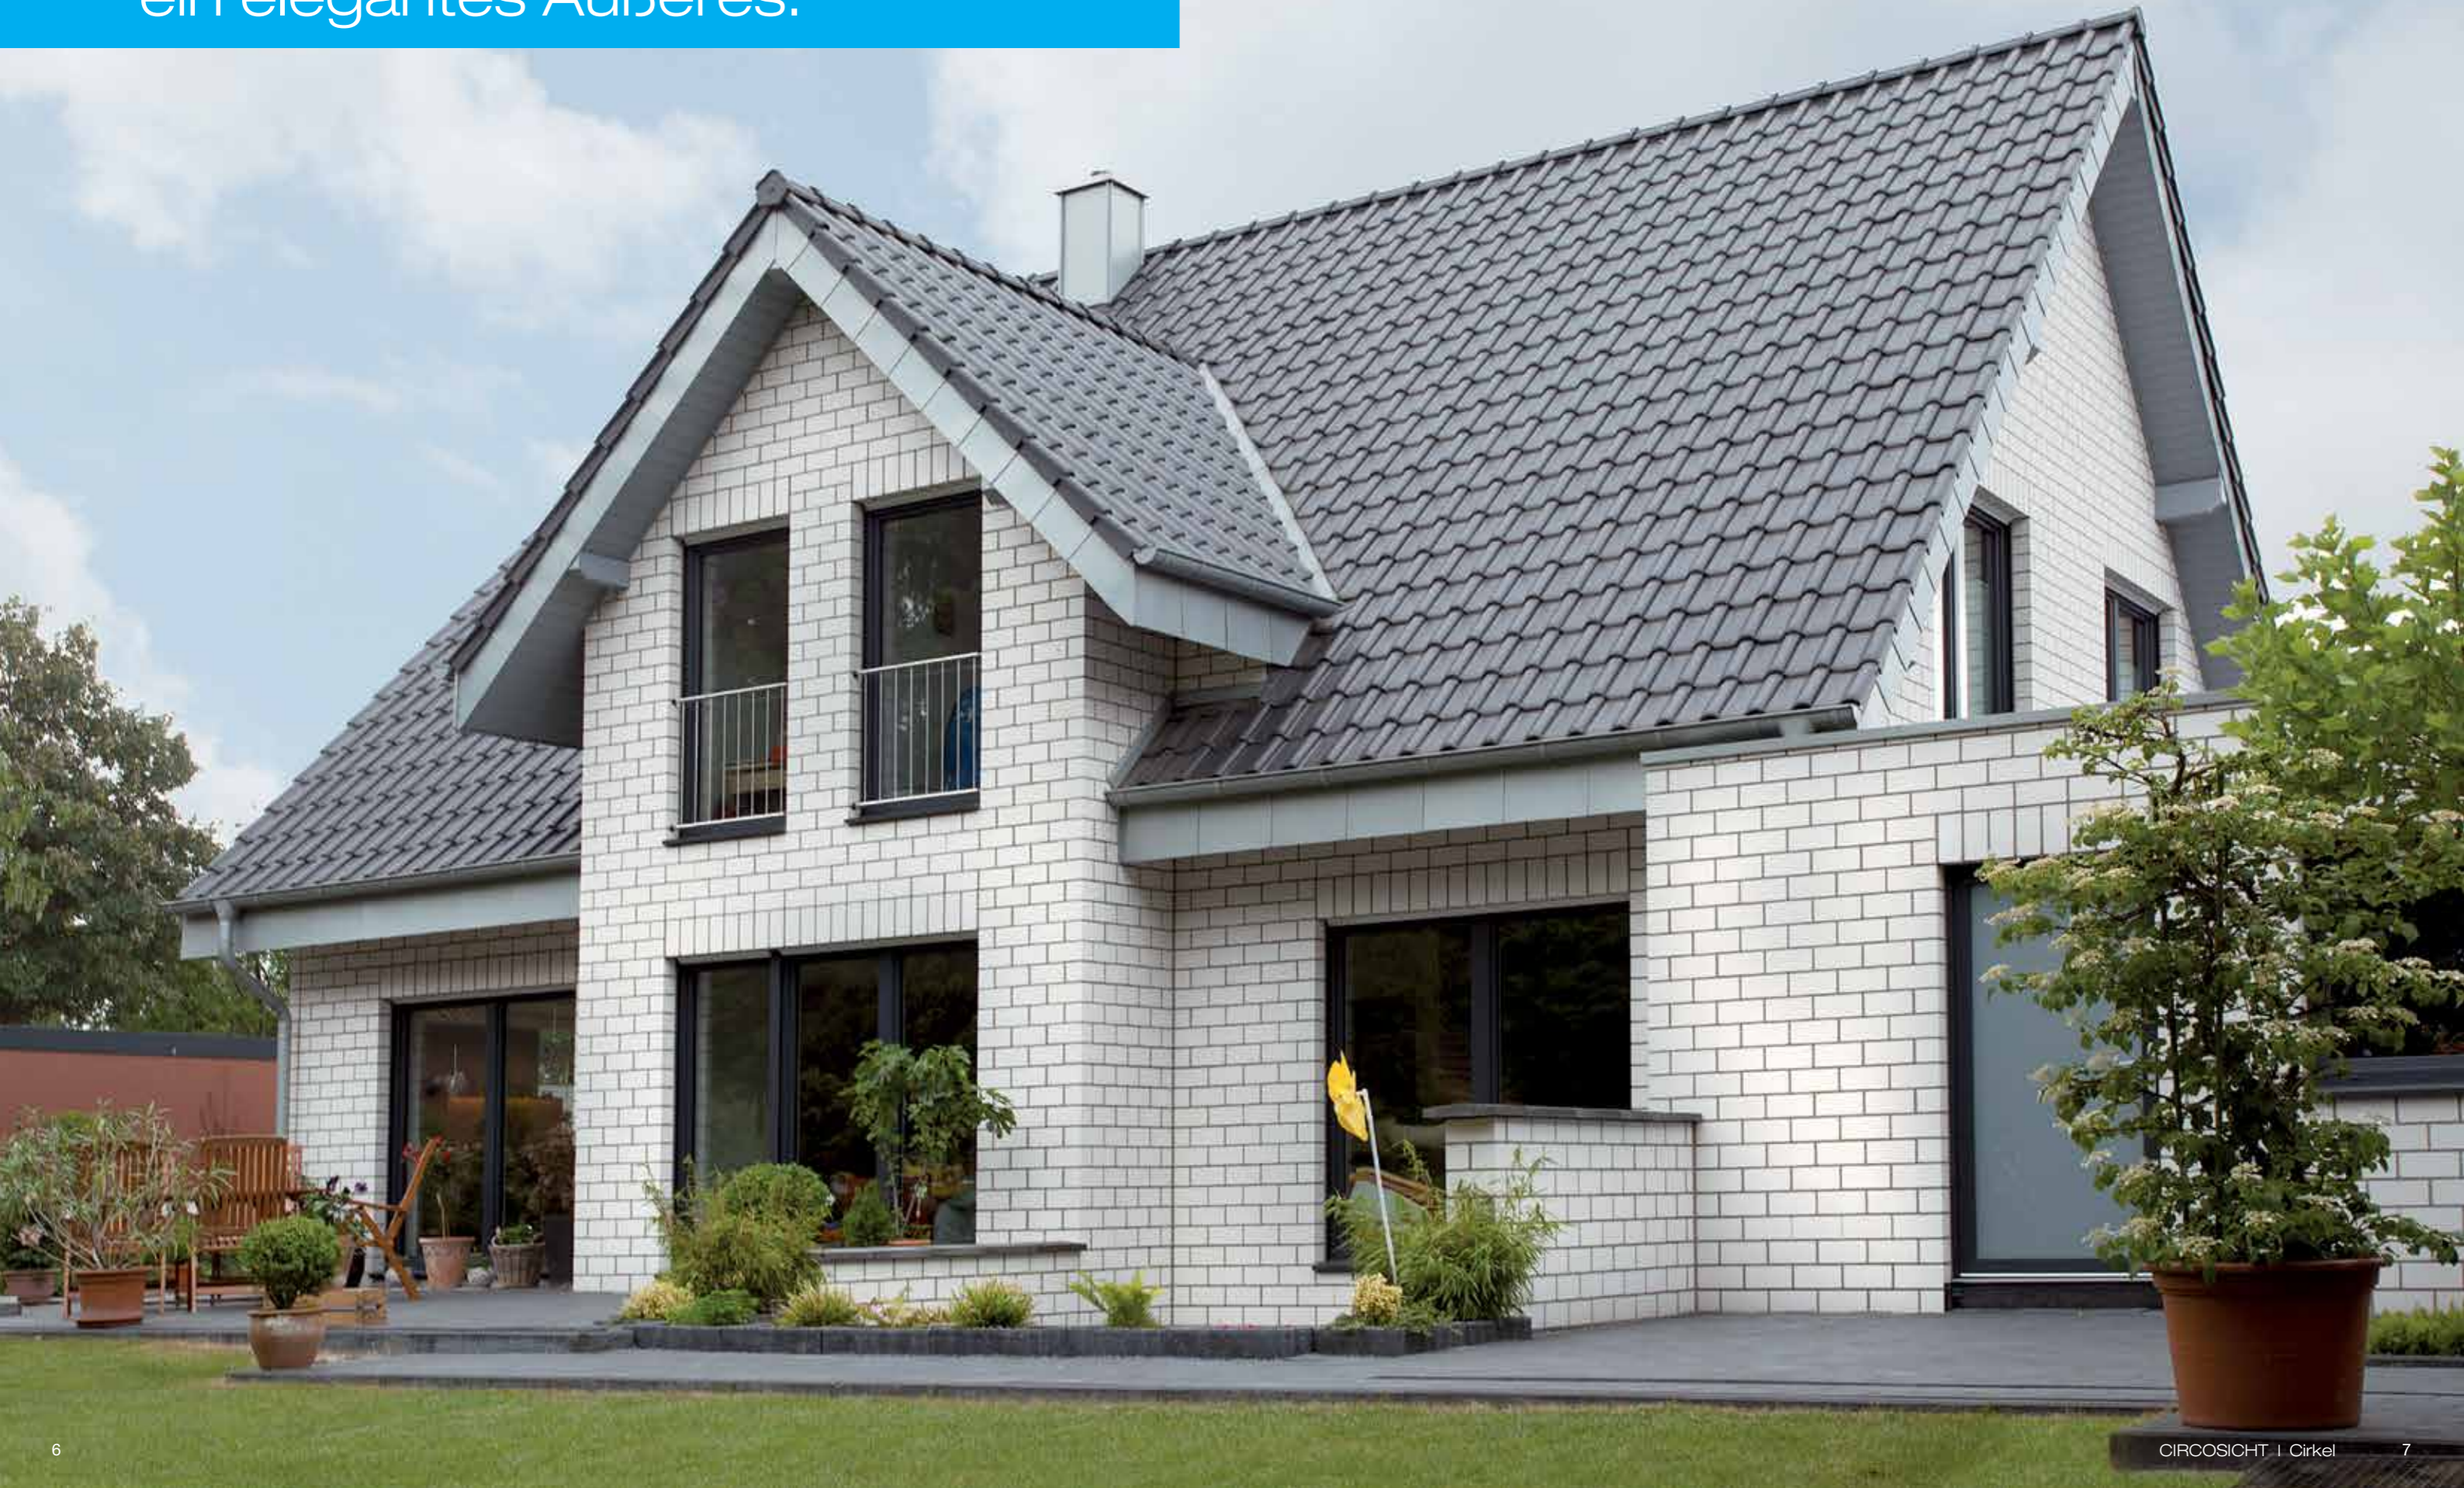

Charakter zeigen – durch
ein elegantes Äußeres.