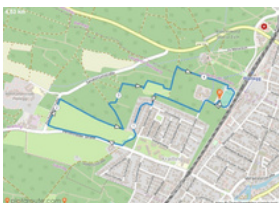

4,5 km Runde