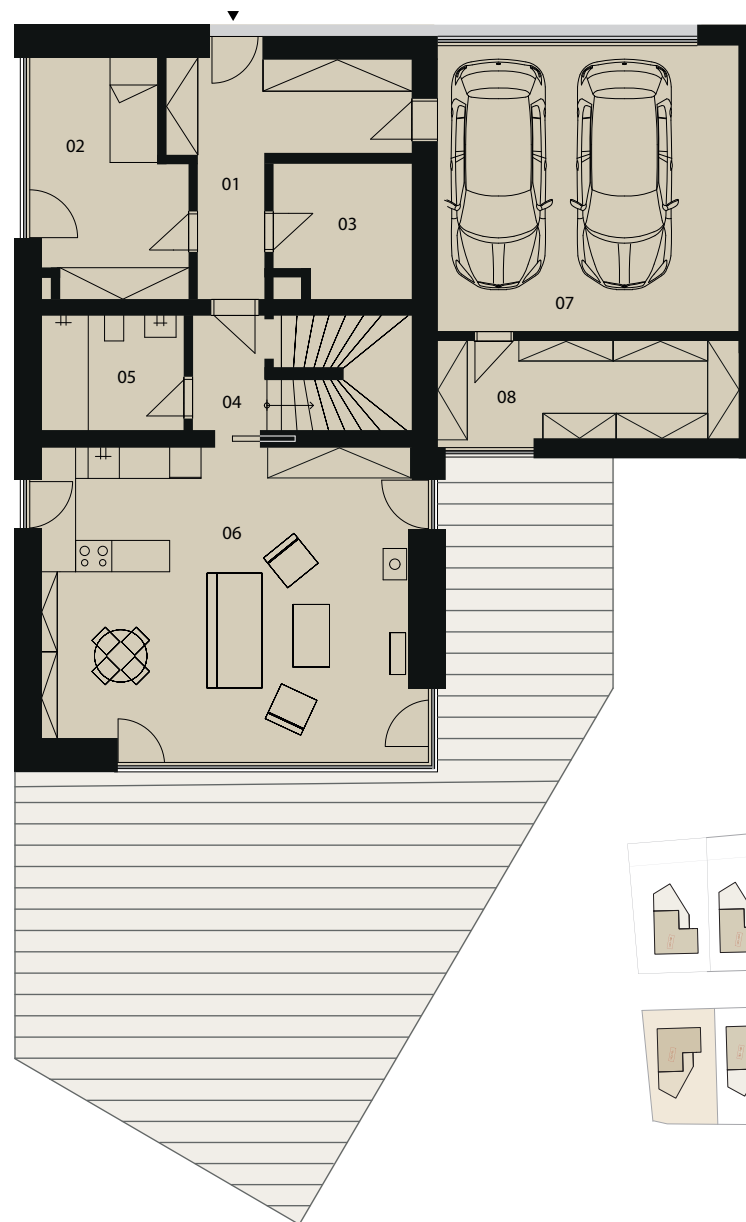

Dům SO.101

5+kk ♦ 1.NP ♦ 129,1 m²

Číslo	Název	Plocha m ²
01	Vstupní hala	12,7 m ²
02	Pokoj	11,5 m ²
03	Technická místnost	6,9 m ²
04	Chodba	9,3 m ²
05	Koupelna	6,0 m ²
06	Obývací pokoj + kk	39,2 m ²
07	Garáž	30,2 m ²
08	Sklad	10,2 m ²
UŽITNÁ PLOCHA		129,1 m²

Dům SO.101

5+kk ♦ 2.NP ♦ 113,0 m²

Číslo	Název	Plocha m ²
10	Chodba	10,4 m ²
11	Pokoj	19,2 m ²
12	Pokoj	19,2 m ²
13	Koupelna	7,1 m ²
14	Ložnice	21,0 m ²
15	Koupelna	6,0 m ²
16	Terasa	30,1 m ²
UŽITNÁ PLOCHA		113,0 m²
PODLAHOVÁ PLOCHA		234 m²