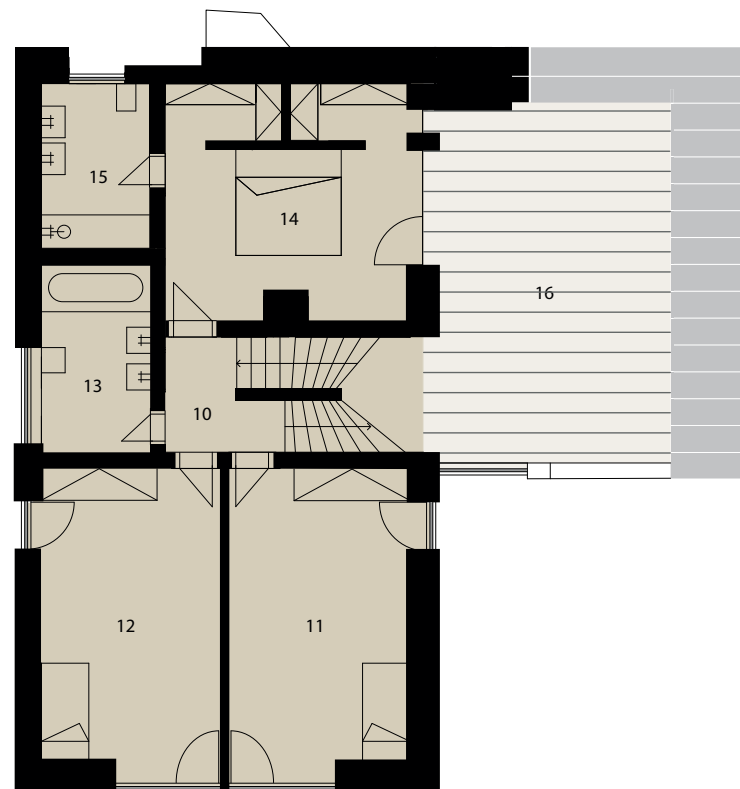

Dům SO.101

5+kk ♦ 1.NP ♦ 129,1 m²

Číslo	Název	Plocha m ²
01	Vstupní hala	12,7 m ²
02	Pokoj	11,5 m ²
03	Technická místnost	6,9 m ²
04	Chodba	9,3 m ²
05	Koupelna	6,0 m ²
06	Obývací pokoj + kk	39,2 m ²
07	Garáž	30,2 m ²
08	Sklad	10,2 m ²
UŽITNÁ PLOCHA		129,1 m²

Dům SO.101

5+kk ♦ 2.NP ♦ 113,0 m²

Číslo	Název	Plocha m ²
10	Chodba	10,4 m ²
11	Pokoj	19,2 m ²
12	Pokoj	19,2 m ²
13	Koupelna	7,1 m ²
14	Ložnice	21,0 m ²
15	Koupelna	6,0 m ²
16	Terasa	30,1 m ²
UŽITNÁ PLOCHA		113,0 m²
PODLAHOVÁ PLOCHA		234 m²