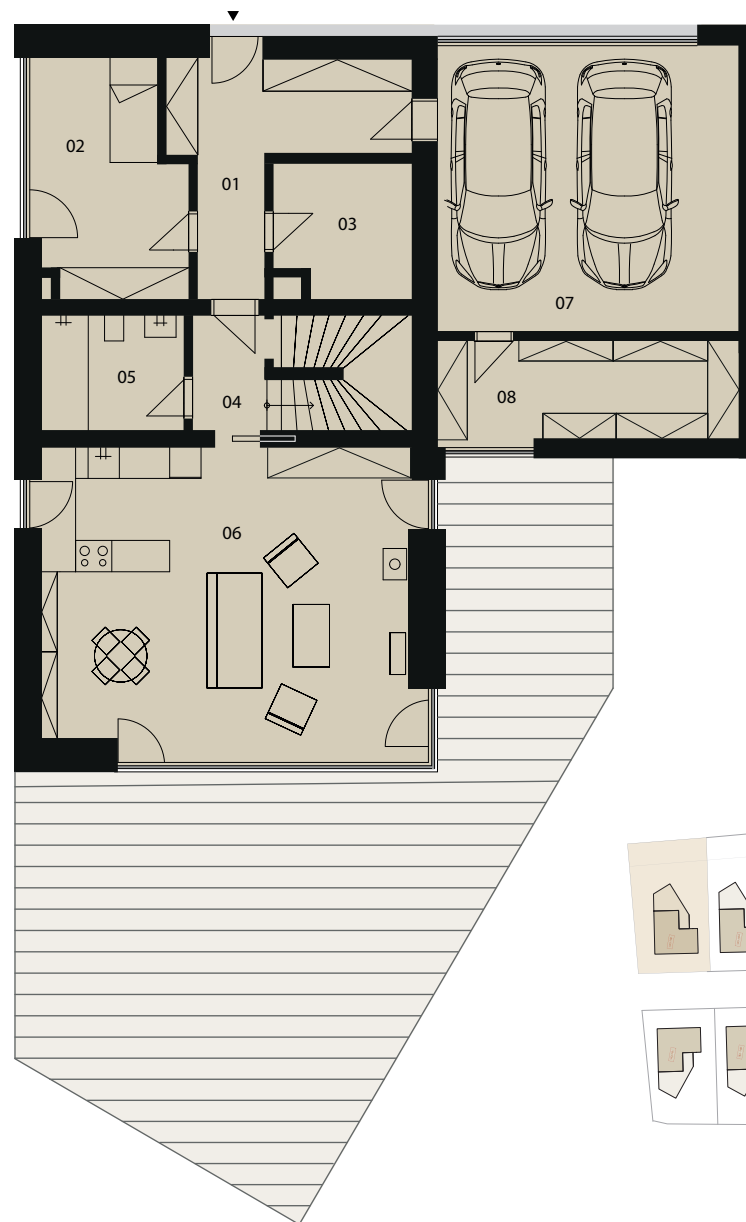

Dům SO.102

5+kk ♦ 1.NP ♦ 129,1 m²

Číslo	Název	Plocha m ²
01	Vstupní hala	12,7 m ²
02	Pokoj	11,5 m ²
03	Technická místnost	6,9 m ²
04	Chodba	9,3 m ²
05	Koupelna	6,0 m ²
06	Obývací pokoj + kk	39,2 m ²
07	Garáž	30,2 m ²
08	Sklad	10,2 m ²
UŽITNÁ PLOCHA		129,1 m²

Dům SO.102

5+kk ♦ 2.NP ♦ 113,0 m²

Číslo	Název	Plocha m ²
10	Chodba	10,4 m ²
11	Pokoj	19,2 m ²
12	Pokoj	19,2 m ²
13	Koupelna	7,1 m ²
14	Ložnice	21,0 m ²
15	Koupelna	6,0 m ²
16	Terasa	30,1 m ²
UŽITNÁ PLOCHA		113,0 m²
PODLAHOVÁ PLOCHA		234 m²