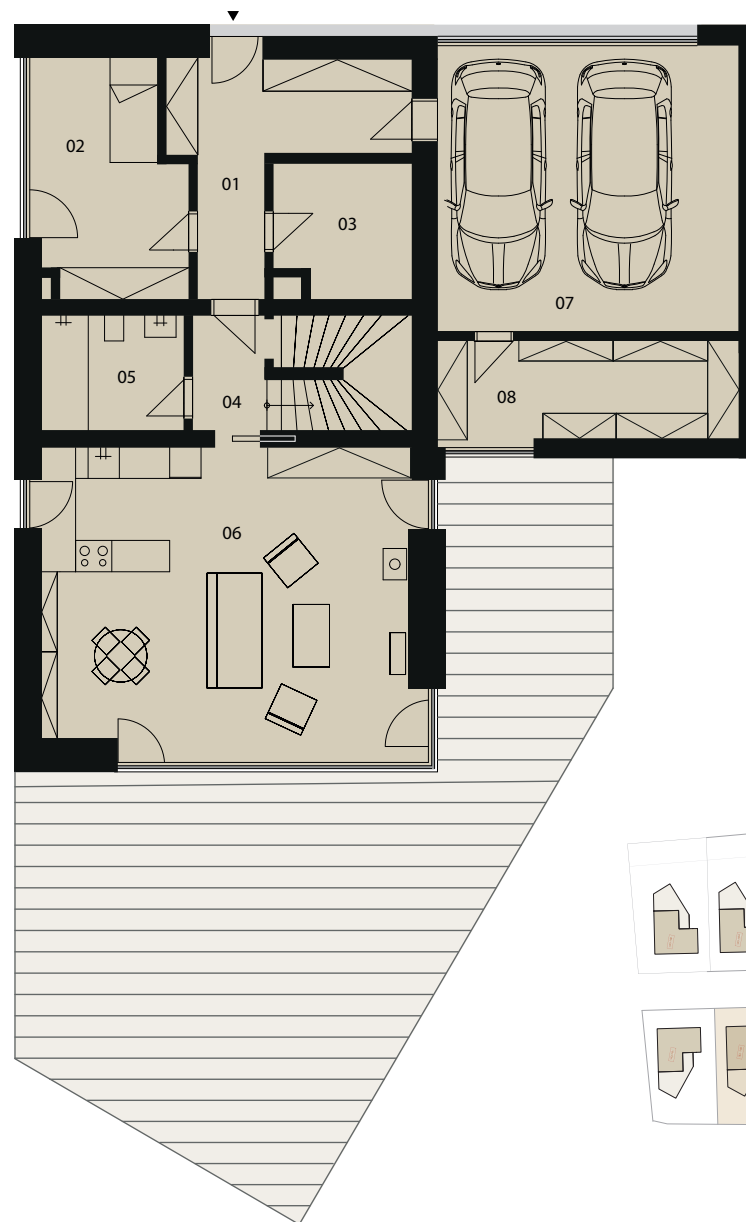

Dům SO.103

5+kk ♦ 1.NP ♦ 129,1 m²

Číslo	Název	Plocha m ²
01	Vstupní hala	12,7 m ²
02	Pokoj	11,5 m ²
03	Technická místnost	6,9 m ²
04	Chodba	9,3 m ²
05	Koupelna	6,0 m ²
06	Obývací pokoj + kk	39,2 m ²
07	Garáž	30,2 m ²
08	Sklad	10,2 m ²
UŽITNÁ PLOCHA		129,1 m²

Dům SO.103

5+kk ♦ 2.NP ♦ 113,0 m²

Číslo	Název	Plocha m ²
10	Chodba	10,4 m ²
11	Pokoj	19,2 m ²
12	Pokoj	19,2 m ²
13	Koupelna	7,1 m ²
14	Ložnice	21,0 m ²
15	Koupelna	6,0 m ²
16	Terasa	30,1 m ²
UŽITNÁ PLOCHA		113,0 m²
PODLAHOVÁ PLOCHA		234 m²