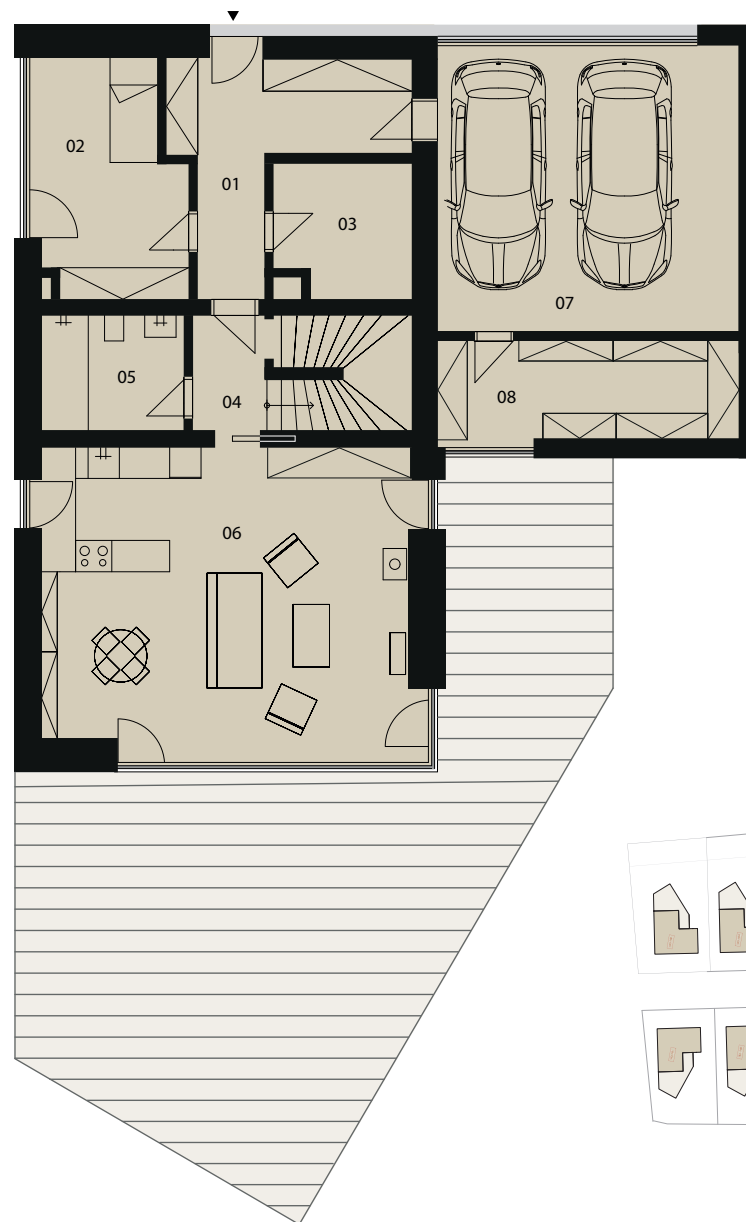

Dům SO.106

5+kk ♦ 1.NP ♦ 129,1 m²

Číslo	Název	Plocha m ²
01	Vstupní hala	12,7 m ²
02	Pokoj	11,5 m ²
03	Technická místnost	6,9 m ²
04	Chodba	9,3 m ²
05	Koupelna	6,0 m ²
06	Obývací pokoj + kk	39,2 m ²
07	Garáž	30,2 m ²
08	Sklad	10,2 m ²
UŽITNÁ PLOCHA		129,1 m²

Dům SO.106

5+kk ♦ 2.NP ♦ 113,0 m²

Číslo	Název	Plocha m ²
10	Chodba	10,4 m ²
11	Pokoj	19,2 m ²
12	Pokoj	19,2 m ²
13	Koupelna	7,1 m ²
14	Ložnice	21,0 m ²
15	Koupelna	6,0 m ²
16	Terasa	30,1 m ²
UŽITNÁ PLOCHA		113,0 m²
PODLAHOVÁ PLOCHA		234 m²