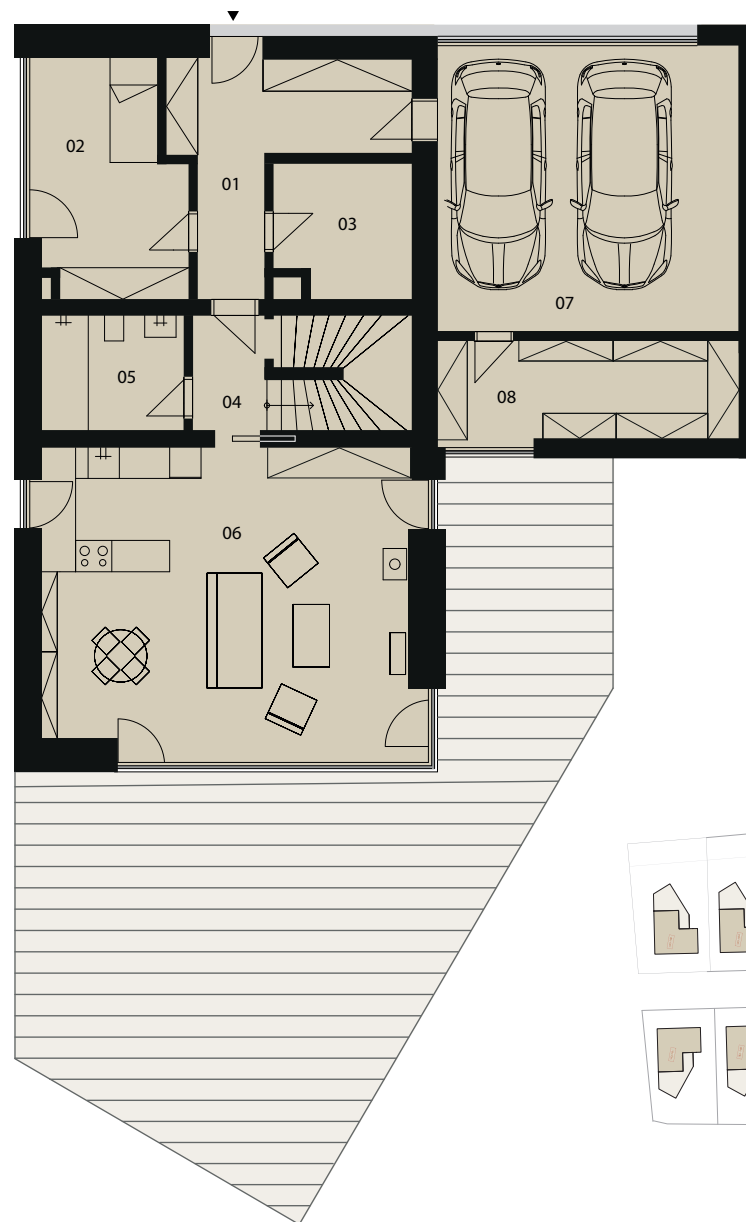

Dům SO.108

5+kk ♦ 1.NP ♦ 129,1 m²

Číslo	Název	Plocha m ²
01	Vstupní hala	12,7 m ²
02	Pokoj	11,5 m ²
03	Technická místnost	6,9 m ²
04	Chodba	9,3 m ²
05	Koupelna	6,0 m ²
06	Obývací pokoj + kk	39,2 m ²
07	Garáž	30,2 m ²
08	Sklad	10,2 m ²
UŽITNÁ PLOCHA		129,1 m²

Dům SO.108

5+kk ♦ 2.NP ♦ 113,0 m²

Číslo	Název	Plocha m ²
10	Chodba	10,4 m ²
11	Pokoj	19,2 m ²
12	Pokoj	19,2 m ²
13	Koupelna	7,1 m ²
14	Ložnice	21,0 m ²
15	Koupelna	6,0 m ²
16	Terasa	30,1 m ²
UŽITNÁ PLOCHA		113,0 m²
PODLAHOVÁ PLOCHA		234 m²